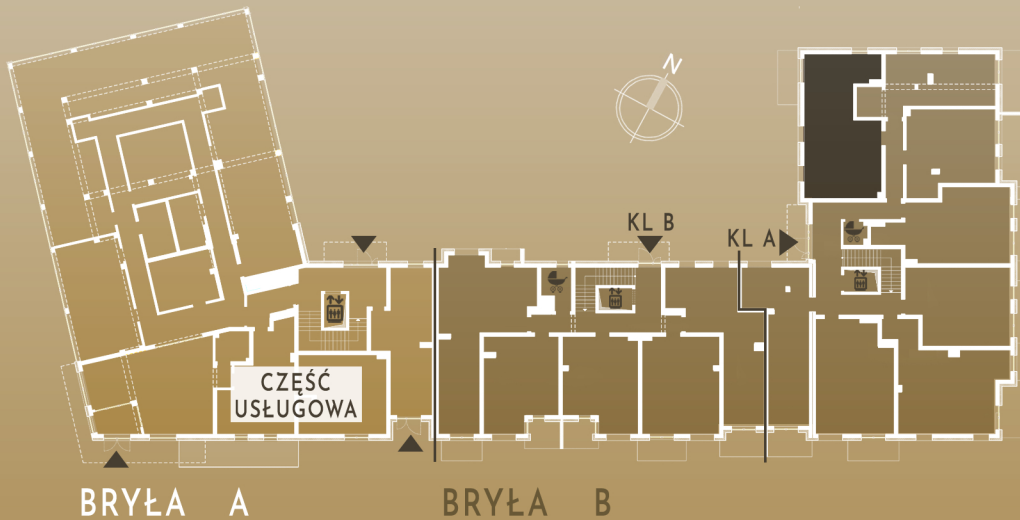

M1/B

PARTER

KLATKA A

SALON+KUCHNIA	21,86m ²
ŁAZIENKA	4,90m ²
KORYTARZ	8,73m ²
POKÓJ	7,62m ²
SYPIALNIA	10,53m ²
SUMA	53,64m²

TARAS	6,00m ²
ZIELEŃ	25,45m ²

ŚCIANY I PIONY BEZ MOŻLIWOŚCI ZMIAN

ŚCIANY Z MOŻLIWOŚCIĄ ZMIAN

MASURIA

IŁAWA