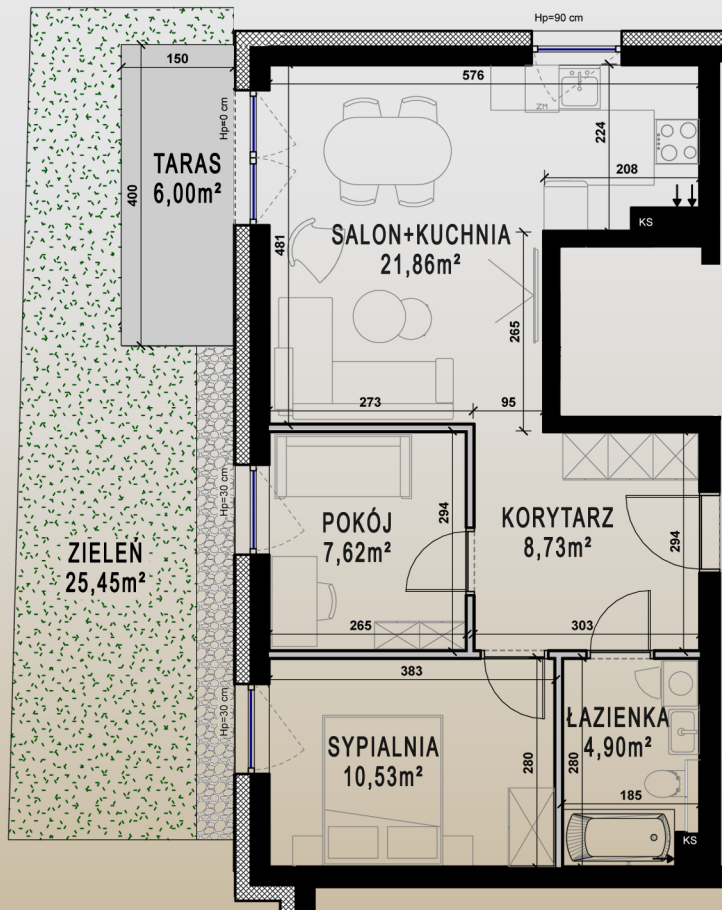

M1/B

PARTER

KLATKA A

SALON+KUCHNIA	21,86m ²
ŁAZIENKA	4,90m ²
KORYTARZ	8,73m ²
POKÓJ	7,62m ²
SYPIALNIA	10,53m ²
SUMA	53,64m²

TARAS	6,00m ²
ZIELEŃ	25,45m ²

ŚCIANY I PIONY BEZ MOŻLIWOŚCI ZMIAN

ŚCIANY Z MOŻLIWOŚCIĄ ZMIAN