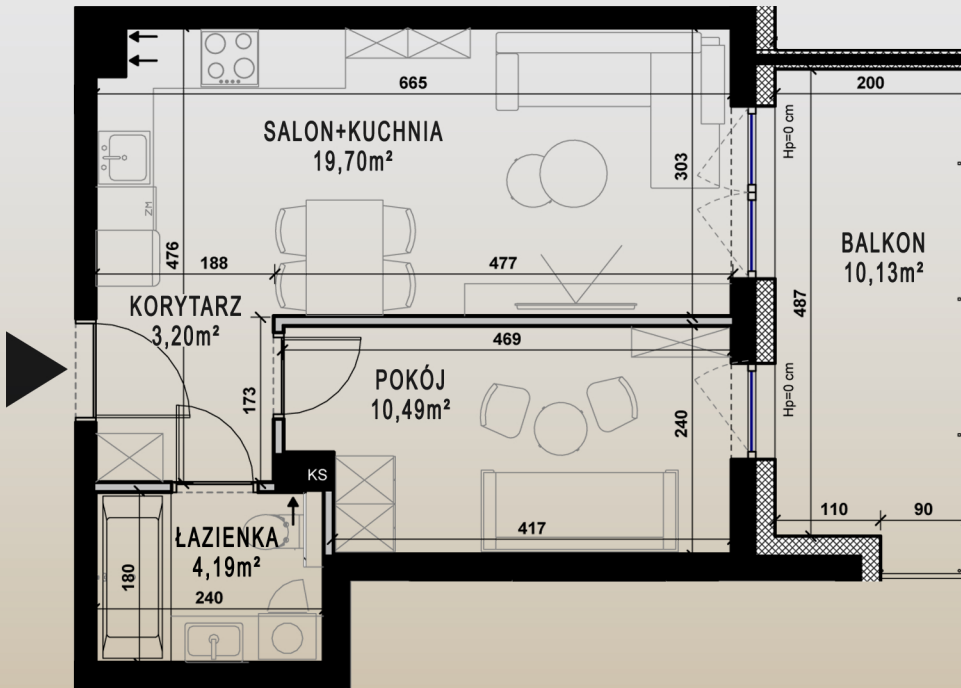

M11/B

PIĘTRO I

KLATKA A

SALON+KUCHNIA	19,70m ²
ŁAZIENKA	4,19m ²
KORYTARZ	3,20m ²
POKÓJ	10,49m ²
SUMA	37,58m²

POW. BALKONU 10,13m²

ŚCIANY I PIONY BEZ MOŻLIWOŚCI ZMIAN
 ŚCIANY Z MOŻLIWOŚCIĄ ZMIAN

MASURIA

IŁAWA

BRYŁA B

KARTA DO CELÓW POGŁĄDOWYCH - NIE STANOWI ZOBOWIĄZANIA UMOWNEGO DEWELOPERA