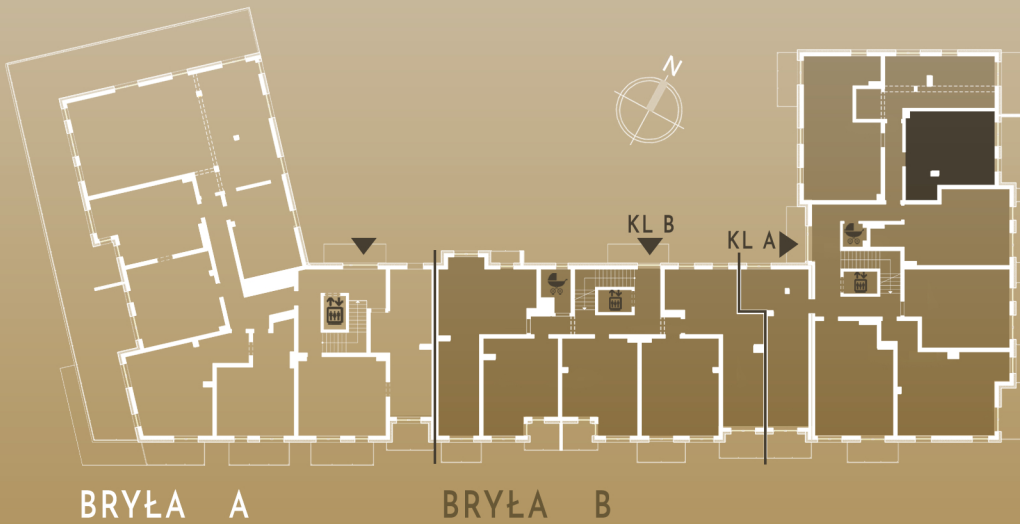

M11/B

PIĘTRO I

KLATKA A

SALON+KUCHNIA	19,70m ²
ŁAZIENKA	4,19m ²
KORYTARZ	3,20m ²
POKÓJ	10,49m ²
SUMA	37,58m²

POW. BALKONU 10,13m²

ŚCIANY I PIONY BEZ MOŻLIWOŚCI ZMIAN
 ŚCIANY Z MOŻLIWOŚCIĄ ZMIAN

MASURIA

IŁAWA

BRYŁA B

KARTA DO CELÓW POGŁĄDOWYCH - NIE STANOWI ZOBOWIĄZANIA UMOWNEGO DEWELOPERA