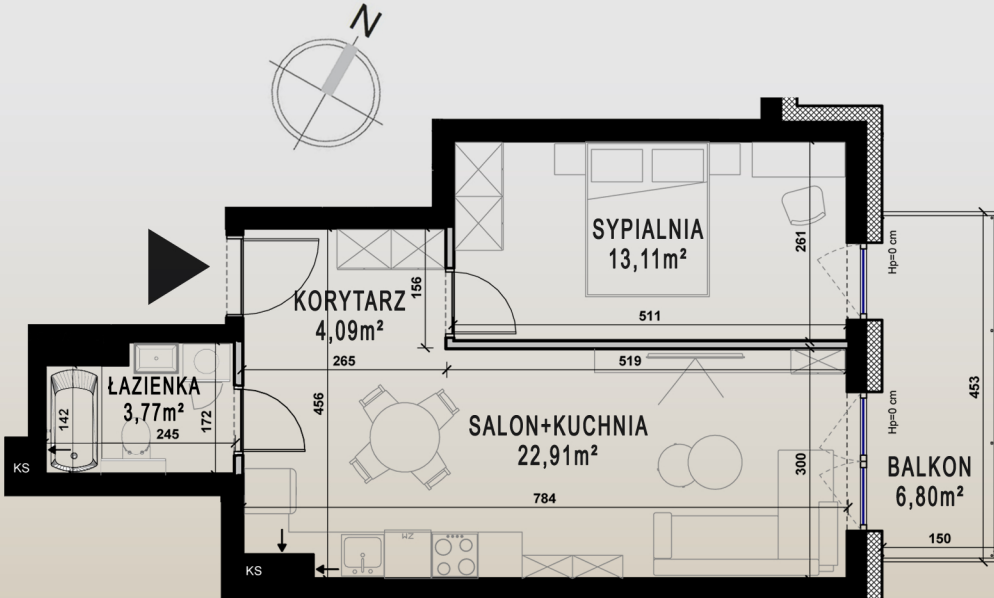

M12/B

PIĘTRO I

KLATKA A

SALON+KUCHNIA	22,91m ²
ŁAZIENKA	3,77m ²
KORYTARZ	4,09m ²
SYPIALNIA	13,11m ²
SUMA	43,88m²

POW. BALKONU 6,80m²

ŚCIANY I PIONY BEZ MOŻLIWOŚCI ZMIAN
 ŚCIANY Z MOŻLIWOŚCIĄ ZMIAN

MASURIA

IŁAWA