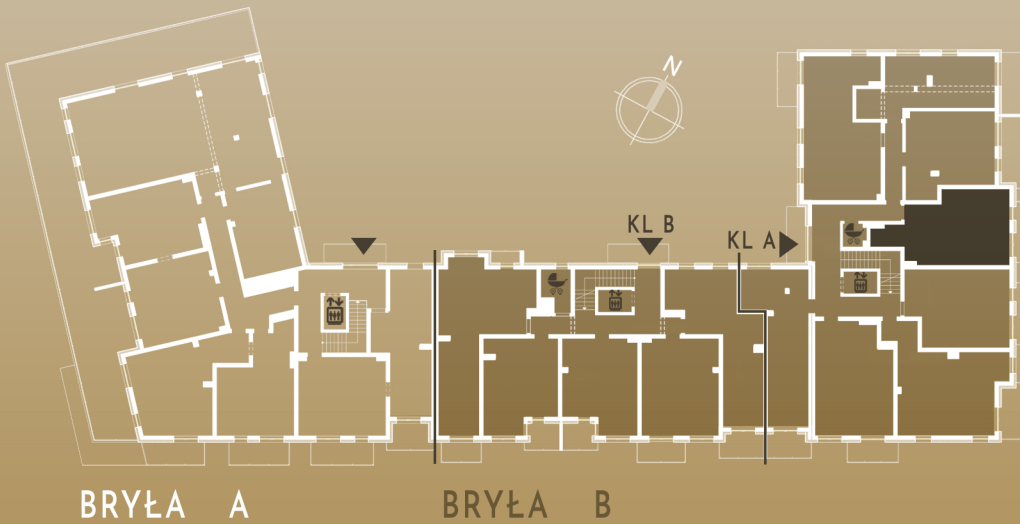

M12/B

PIĘTRO I

KLATKA A

SALON+KUCHNIA	22,91m ²
ŁAZIENKA	3,77m ²
KORYTARZ	4,09m ²
SYPIALNIA	13,11m ²
SUMA	43,88m²

POW. BALKONU 6,80m²

ŚCIANY I PIONY BEZ MOŻLIWOŚCI ZMIAN
 ŚCIANY Z MOŻLIWOŚCIĄ ZMIAN

MASURIA

IŁAWA

BRYŁA B