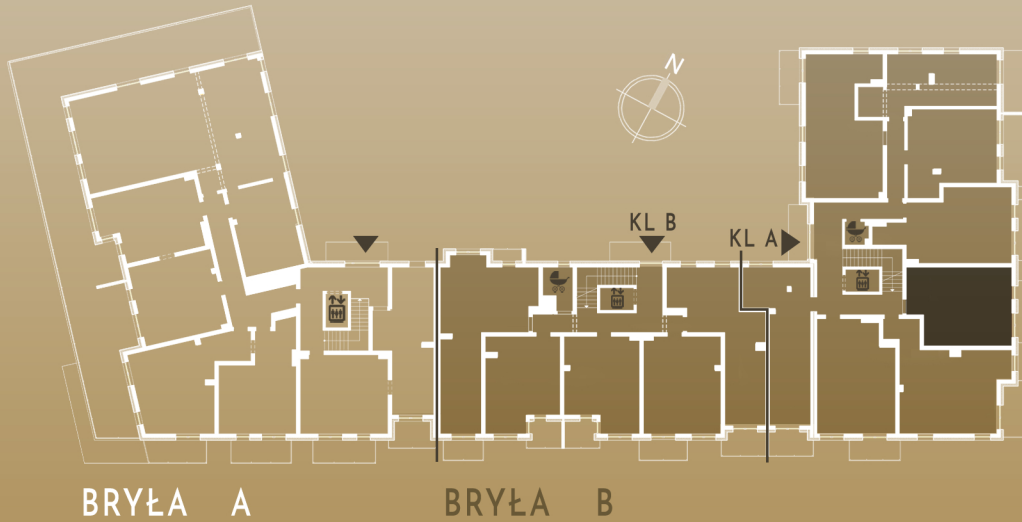

## PIĘTRO I

### KLATKA A

SALON+KUCHNIA	19,27m <sup>2</sup>
ŁAZIENKA	4,47m <sup>2</sup>
KORYTARZ	4,74m <sup>2</sup>
SYPIALNIA	12,96m <sup>2</sup>
<b>SUMA</b>	<b>41,44m<sup>2</sup></b>

POW. BALKONU 6,92m<sup>2</sup>

ŚCIANY I PIONY BEZ MOŻLIWOŚCI ZMIAN  
 ŚCIANY Z MOŻLIWOŚCIĄ ZMIAN