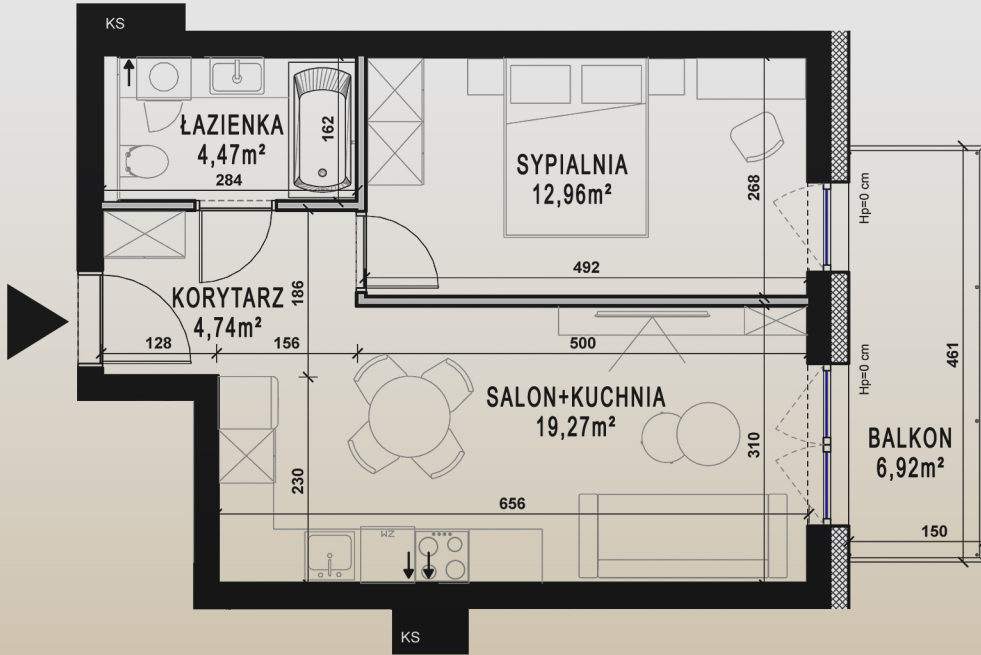

## PIĘTRO I

### KLATKA A

SALON+KUCHNIA	19,27m <sup>2</sup>
ŁAZIENKA	4,47m <sup>2</sup>
KORYTARZ	4,74m <sup>2</sup>
SYPIALNIA	12,96m <sup>2</sup>
<b>SUMA</b>	<b>41,44m<sup>2</sup></b>

POW. BALKONU 6,92m<sup>2</sup>

ŚCIANY I PIONY BEZ MOŻLIWOŚCI ZMIAN  
 ŚCIANY Z MOŻLIWOŚCIĄ ZMIAN