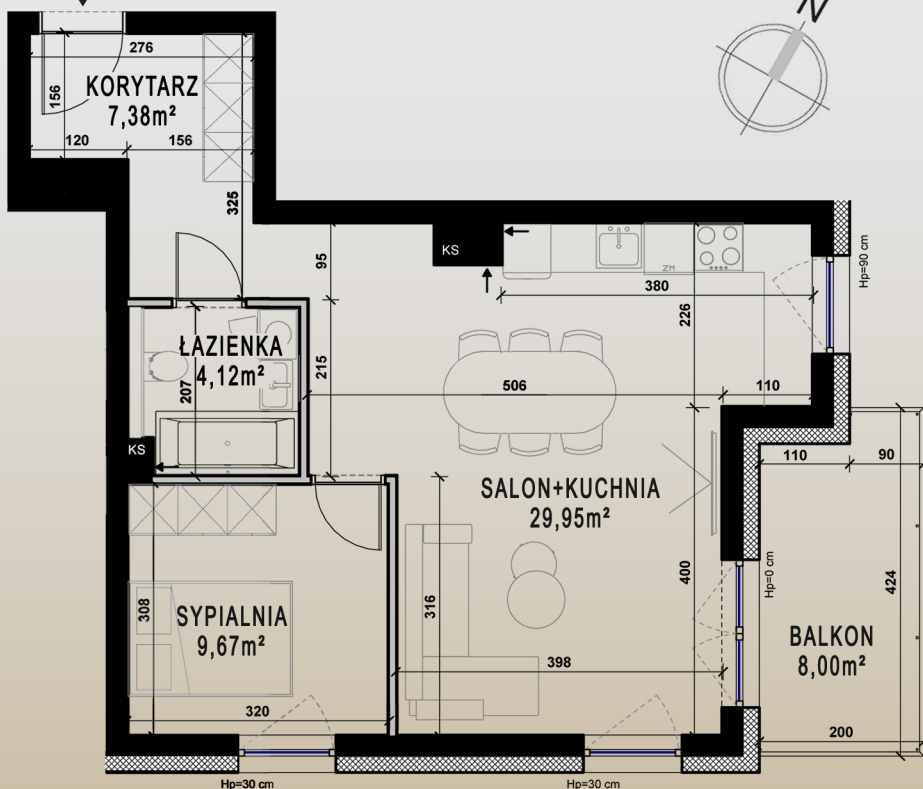

# M14/B

## PIĘTRO I

### KLATKA A

SALON+KUCHNIA	29,95m <sup>2</sup>
ŁAZIENKA	4,12m <sup>2</sup>
KORYTARZ	7,38m <sup>2</sup>
SYPIALNIA	9,67m <sup>2</sup>
<b>SUMA</b>	<b>51,12m<sup>2</sup></b>

POW. BALKONU 8,00m<sup>2</sup>

ŚCIANY I PIONY BEZ MOŻLIWOŚCI ZMIAN  
 ŚCIANY Z MOŻLIWOŚCIĄ ZMIAN