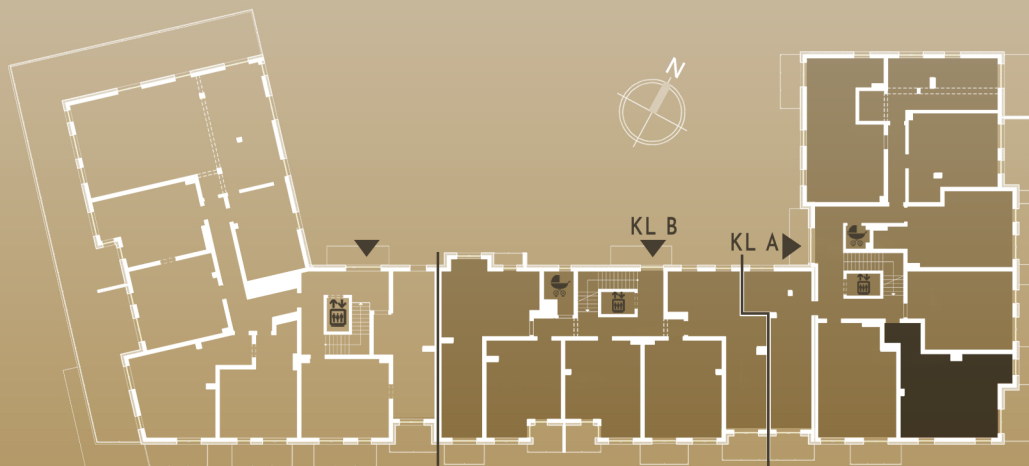

## PIĘTRO I

### KLATKA A

SALON+KUCHNIA	29,95m <sup>2</sup>
ŁAZIENKA	4,12m <sup>2</sup>
KORYTARZ	7,38m <sup>2</sup>
SYPIALNIA	9,67m <sup>2</sup>
<b>SUMA</b>	<b>51,12m<sup>2</sup></b>

POW. BALKONU 8,00m<sup>2</sup>

ŚCIANY I PIONY BEZ MOŻLIWOŚCI ZMIAN  
 ŚCIANY Z MOŻLIWOŚCIĄ ZMIAN