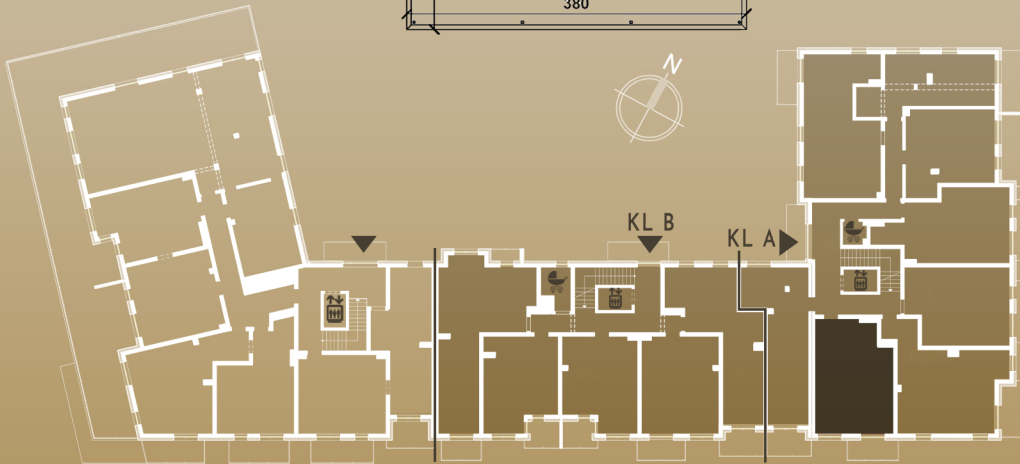

M15/B

PIĘTRO I

KLATKA A

SALON+KUCHNIA	20,31m ²
ŁAZIENKA	4,35m ²
KORYTARZ	7,42m ²
SYPIALNIA	13,15m ²
SUMA	45,23m²

POW. BALKONU 5,70m²

ŚCIANY I PIONY BEZ MOŻLIWOŚCI ZMIAN
 ŚCIANY Z MOŻLIWOŚCIĄ ZMIAN

MASURIA

IŁAWA

BRYŁA A

BRYŁA B

BRYŁA B