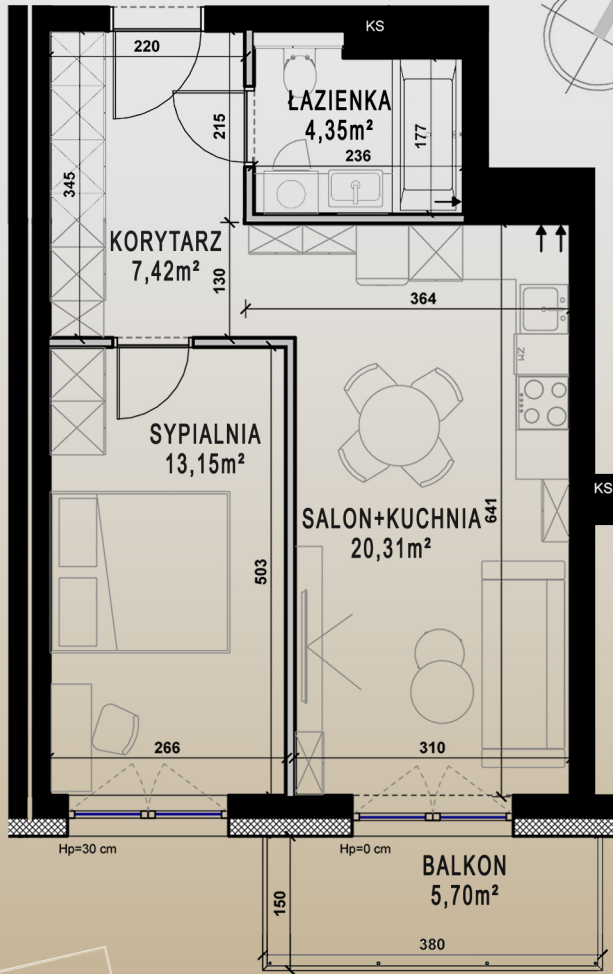

M15/B

PIĘTRO I

KLATKA A

SALON+KUCHNIA	20,31m ²
ŁAZIENKA	4,35m ²
KORYTARZ	7,42m ²
SYPIALNIA	13,15m ²
SUMA	45,23m²

POW. BALKONU 5,70m²

ŚCIANY I PIONY BEZ MOŻLIWOŚCI ZMIAN
 ŚCIANY Z MOŻLIWOŚCIĄ ZMIAN

MASURIA

IŁAWA

BRYŁA A

BRYŁA B

BRYŁA B