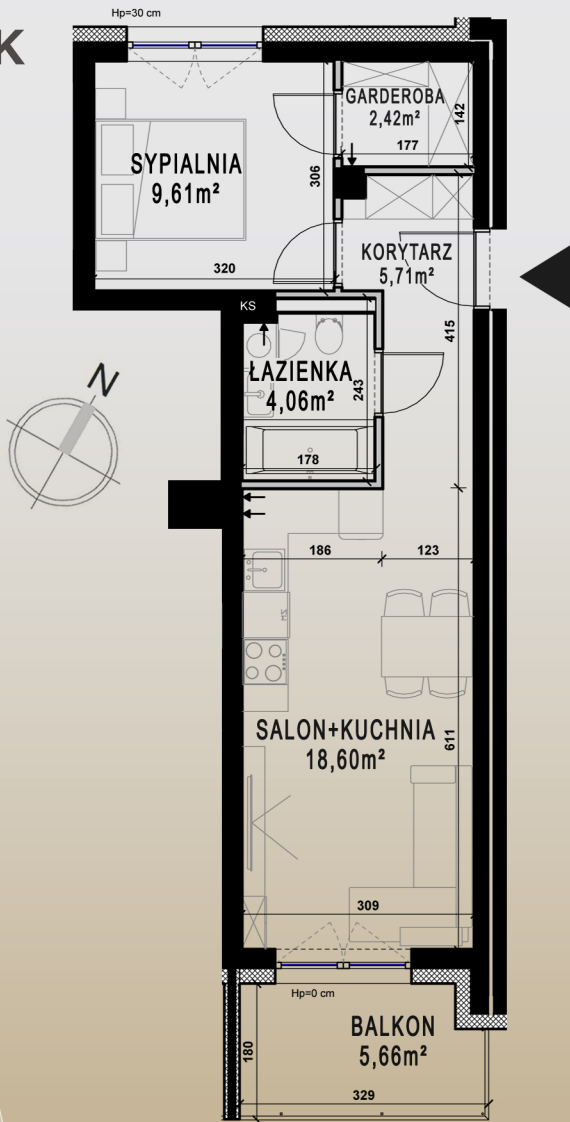

M16/B

PIĘTRO I

KLATKA A

SALON+KUCHNIA	18,60m ²
ŁAZIENKA	4,06m ²
KORYTARZ	5,71m ²
SYPIALNIA	9,61m ²
GARDEROBA	2,42m ²
SUMA	40,40m²

POW. BALKONU 5,66m²

ŚCIANY I PIONY BEZ MOŻLIWOŚCI ZMIAN
 ŚCIANY Z MOŻLIWOŚCIĄ ZMIAN

MASURIA

IŁAWA

BRYŁA A

BRYŁA B

BRYŁA B