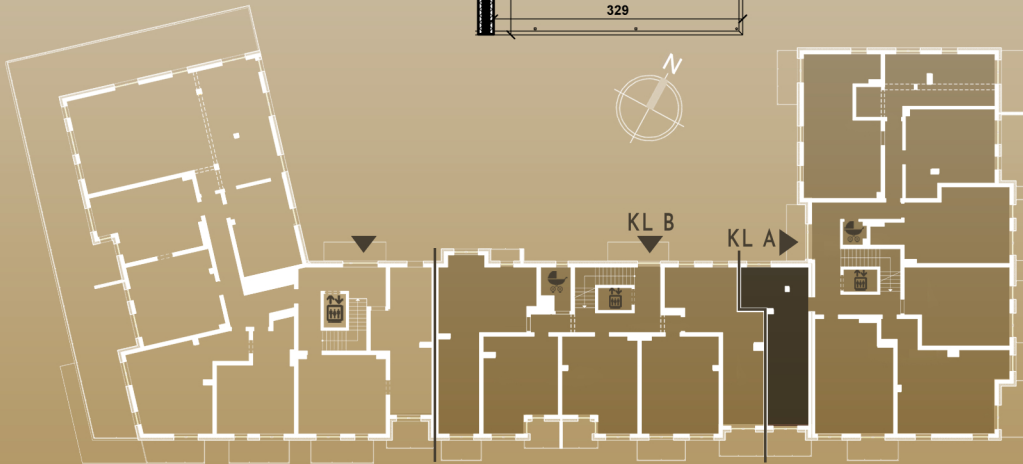

M16/B

PIĘTRO I

KLATKA A

SALON+KUCHNIA	18,60m ²
ŁAZIENKA	4,06m ²
KORYTARZ	5,71m ²
SYPIALNIA	9,61m ²
GARDEROBA	2,42m ²
SUMA	40,40m²

POW. BALKONU 5,66m²

ŚCIANY I PIONY BEZ MOŻLIWOŚCI ZMIAN
 ŚCIANY Z MOŻLIWOŚCIĄ ZMIAN

MASURIA

IŁAWA

BRYŁA A

BRYŁA B

BRYŁA B