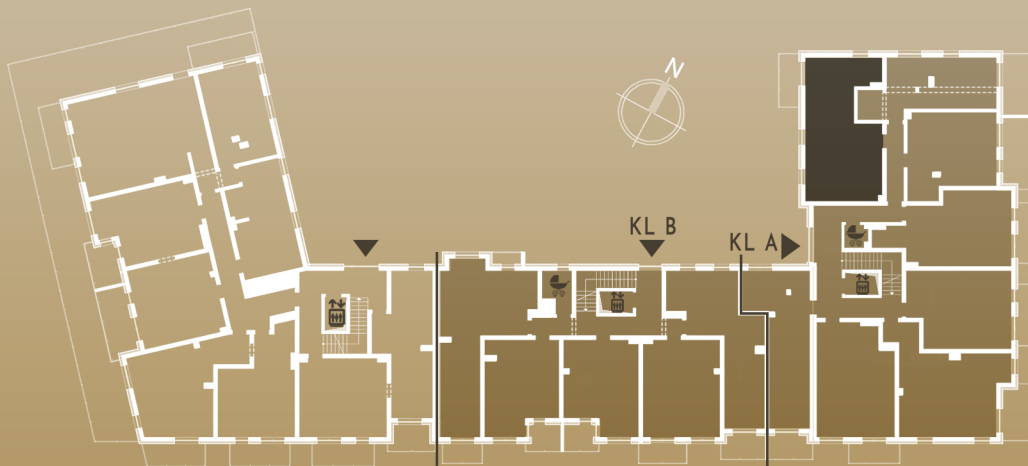

## PIĘTRO II

### KLATKA A

SALON+KUCHNIA	21,86m <sup>2</sup>
ŁAZIENKA	4,90m <sup>2</sup>
KORYTARZ	8,73m <sup>2</sup>
POKÓJ	7,62m <sup>2</sup>
SYPIALNIA	10,53m <sup>2</sup>
<b>SUMA</b>	<b>53,64m<sup>2</sup></b>

POW. BALKONU 6,00m<sup>2</sup>

ŚCIANY I PIONY BEZ MOŻLIWOŚCI ZMIAN  
 ŚCIANY Z MOŻLIWOŚCIĄ ZMIAN

BRYŁA A

BRYŁA B

MASURIA

IŁAWA

BRYŁA B