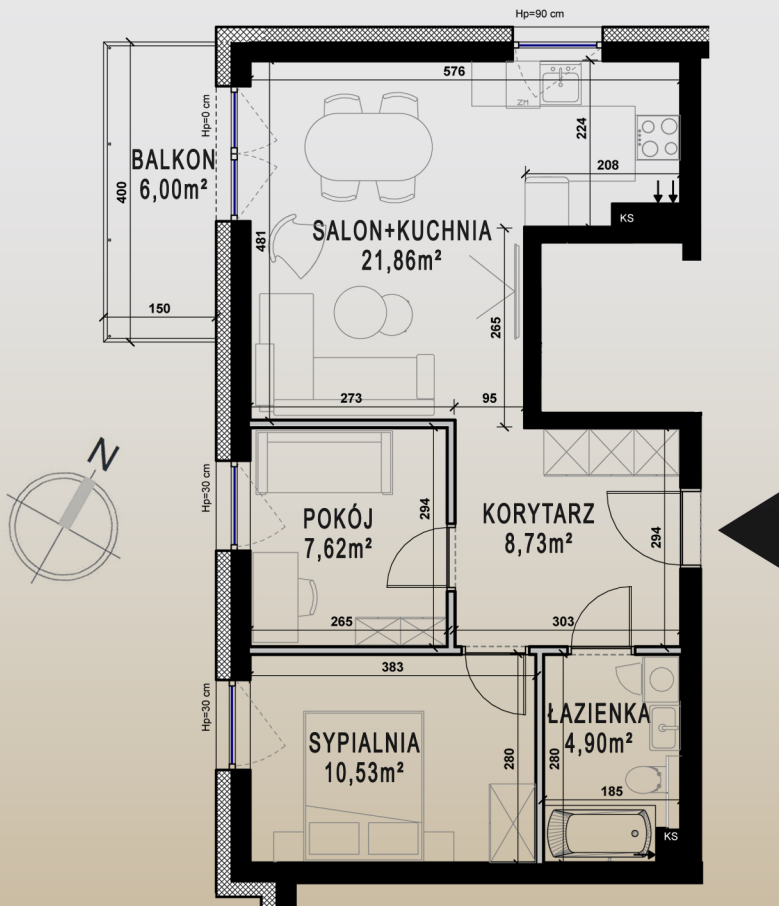

## PIĘTRO II

### KLATKA A

SALON+KUCHNIA	21,86m <sup>2</sup>
ŁAZIENKA	4,90m <sup>2</sup>
KORYTARZ	8,73m <sup>2</sup>
POKÓJ	7,62m <sup>2</sup>
SYPIALNIA	10,53m <sup>2</sup>
<b>SUMA</b>	<b>53,64m<sup>2</sup></b>

POW. BALKONU 6,00m<sup>2</sup>