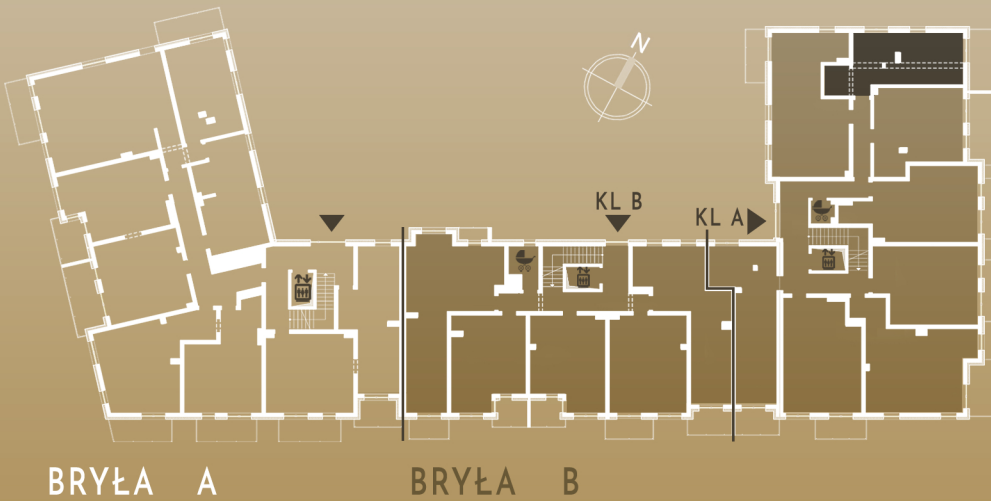

## PIĘTRO II

### KLATKA A

SALON+KUCHNIA	17,76m <sup>2</sup>
ŁAZIENKA	4,55m <sup>2</sup>
KORYTARZ	5,38m <sup>2</sup>
SYPIALNIA	8,40m <sup>2</sup>
<b>SUMA</b>	<b>36,09m<sup>2</sup></b>

POW. BALKONU 9,11m<sup>2</sup>

ŚCIANY I PIONY BEZ MOŻLIWOŚCI ZMIAN  
 ŚCIANY Z MOŻLIWOŚCIĄ ZMIAN