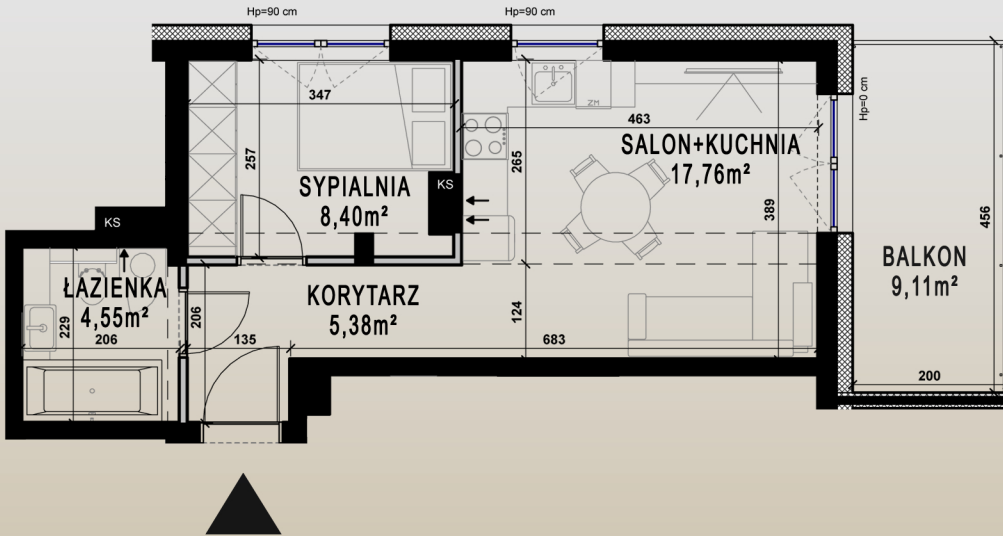

## PIĘTRO II

### KLATKA A

SALON+KUCHNIA	17,76m <sup>2</sup>
ŁAZIENKA	4,55m <sup>2</sup>
KORYTARZ	5,38m <sup>2</sup>
SYPIALNIA	8,40m <sup>2</sup>
<b>SUMA</b>	<b>36,09m<sup>2</sup></b>

POW. BALKONU 9,11m<sup>2</sup>

ŚCIANY I PIONY BEZ MOŻLIWOŚCI ZMIAN  
 ŚCIANY Z MOŻLIWOŚCIĄ ZMIAN