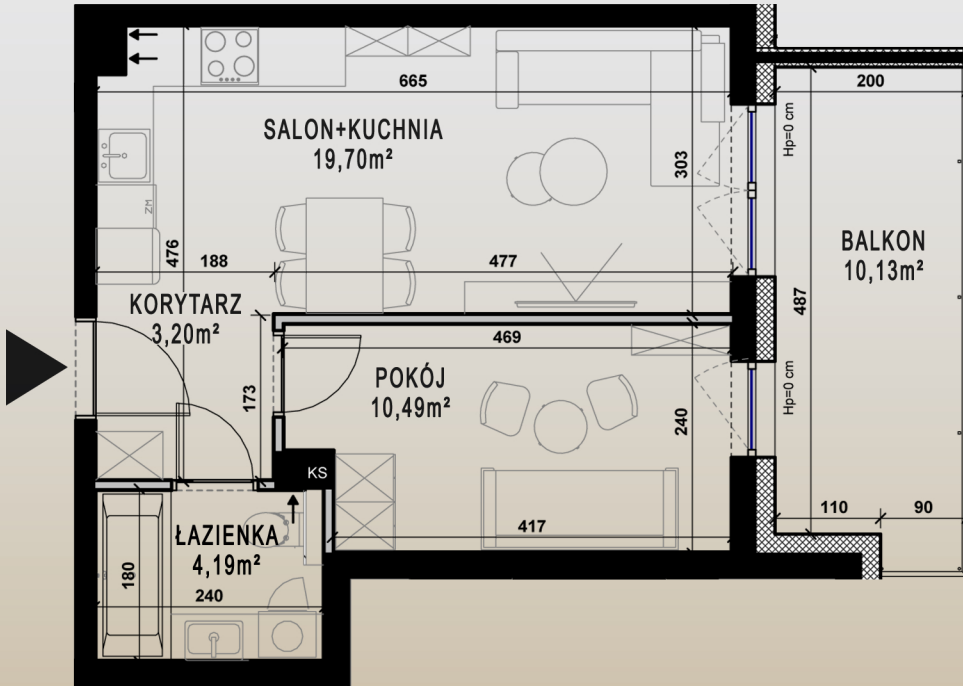

M19/B

PIĘTRO II

KLATKA A

SALON+KUCHNIA	19,70m ²
ŁAZIENKA	4,19m ²
KORYTARZ	3,20m ²
POKÓJ	10,49m ²
SUMA	37,58m²

POW. BALKONU 10,13m²

ŚCIANY I PIONY BEZ MOŻLIWOŚCI ZMIAN
 ŚCIANY Z MOŻLIWOŚCIĄ ZMIAN

MASURIA

IŁAWA

BRYŁA A

BRYŁA B

BRYŁA B