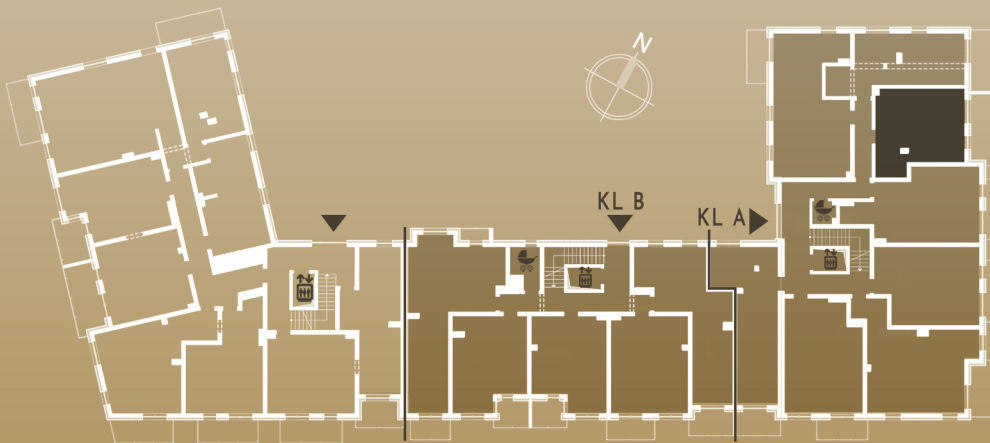

M19/B

PIĘTRO II

KLATKA A

SALON+KUCHNIA	19,70m ²
ŁAZIENKA	4,19m ²
KORYTARZ	3,20m ²
POKÓJ	10,49m ²
SUMA	37,58m²

POW. BALKONU 10,13m²

ŚCIANY I PIONY BEZ MOŻLIWOŚCI ZMIAN
 ŚCIANY Z MOŻLIWOŚCIĄ ZMIAN

MASURIA

IŁAWA

BRYŁA A

BRYŁA B

BRYŁA B