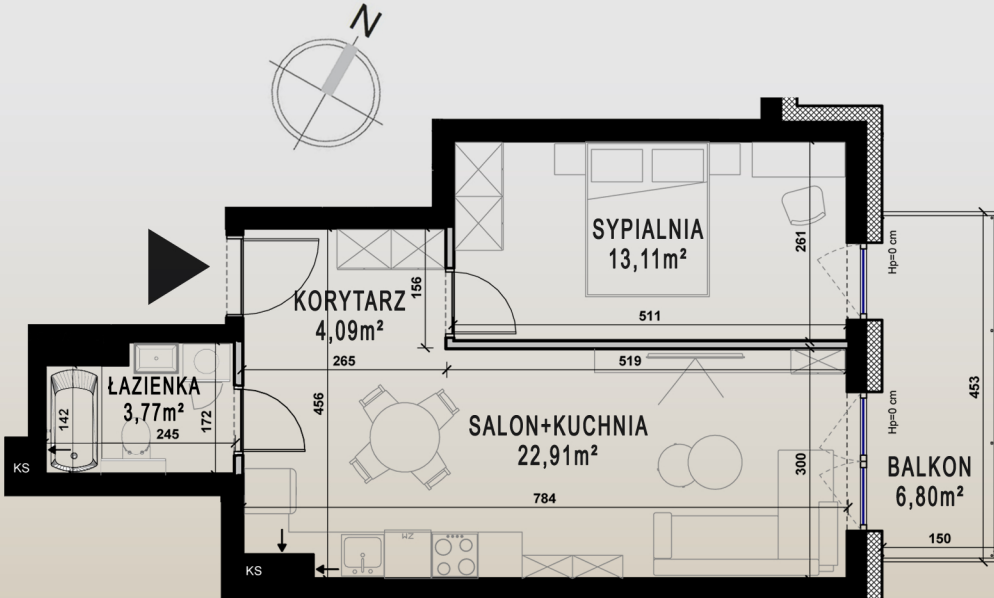

## PIĘTRO II

### KLATKA A

SALON+KUCHNIA	22,91m <sup>2</sup>
ŁAZIENKA	3,77m <sup>2</sup>
KORYTARZ	4,09m <sup>2</sup>
SYPIALNIA	13,11m <sup>2</sup>
<b>SUMA</b>	<b>43,88m<sup>2</sup></b>

POW. BALKONU 6,80m<sup>2</sup>

ŚCIANY I PIONY BEZ MOŻLIWOŚCI ZMIAN  
 ŚCIANY Z MOŻLIWOŚCIĄ ZMIAN