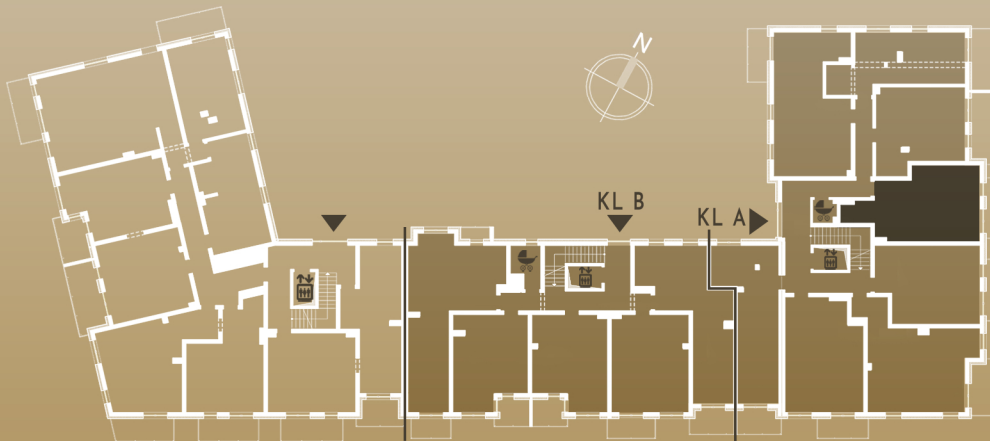

## PIĘTRO II

### KLATKA A

SALON+KUCHNIA	22,91m <sup>2</sup>
ŁAZIENKA	3,77m <sup>2</sup>
KORYTARZ	4,09m <sup>2</sup>
SYPIALNIA	13,11m <sup>2</sup>
<b>SUMA</b>	<b>43,88m<sup>2</sup></b>

POW. BALKONU 6,80m<sup>2</sup>

ŚCIANY I PIONY BEZ MOŻLIWOŚCI ZMIAN  
 ŚCIANY Z MOŻLIWOŚCIĄ ZMIAN