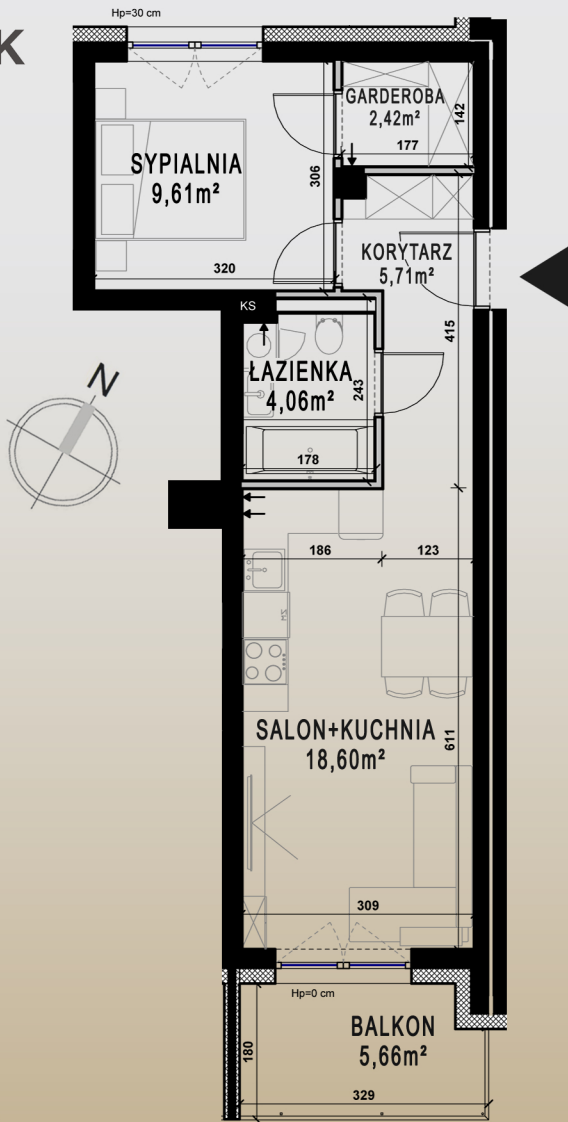

# M24/B

## PIĘTRO II

### KLATKA A

SALON+KUCHNIA	18,60m <sup>2</sup>
ŁAZIENKA	4,06m <sup>2</sup>
KORYTARZ	5,71m <sup>2</sup>
SYPIALNIA	9,61m <sup>2</sup>
GARDEROBA	2,42m <sup>2</sup>
<b>SUMA</b>	<b>40,40m<sup>2</sup></b>

POW. BALKONU 5,66m<sup>2</sup>