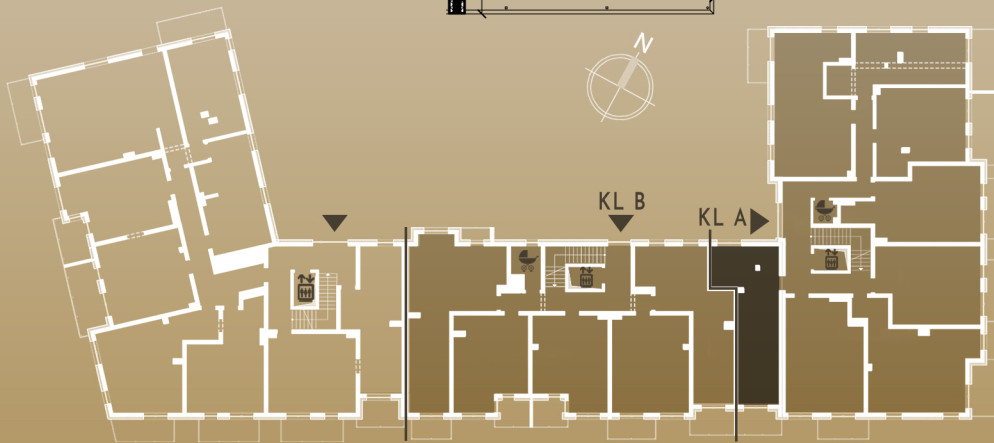

## PIĘTRO II

### KLATKA A

SALON+KUCHNIA	18,60m <sup>2</sup>
ŁAZIENKA	4,06m <sup>2</sup>
KORYTARZ	5,71m <sup>2</sup>
SYPIALNIA	9,61m <sup>2</sup>
GARDEROBA	2,42m <sup>2</sup>
<b>SUMA</b>	<b>40,40m<sup>2</sup></b>

POW. BALKONU 5,66m<sup>2</sup>

ŚCIANY I PIONY BEZ MOŻLIWOŚCI ZMIAN  
 ŚCIANY Z MOŻLIWOŚCIĄ ZMIAN