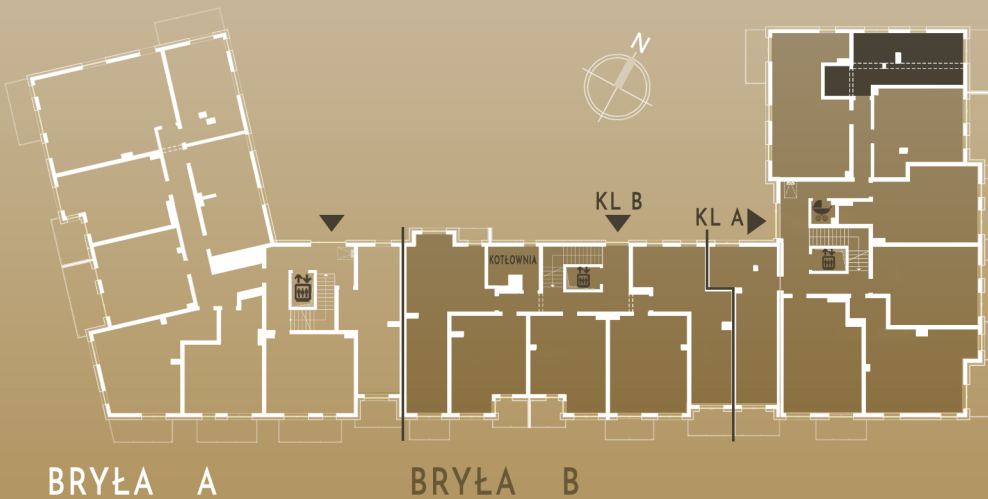

M26/B

PIĘTRO III

KLATKA A

SALON+KUCHNIA	17,76m ²
ŁAZIENKA	4,55m ²
KORYTARZ	5,38m ²
SYPIALNIA	8,40m ²
SUMA	36,09m²

POW. BALKONU 9,11m²

ŚCIANY I PIONY BEZ MOŻLIWOŚCI ZMIAN
 ŚCIANY Z MOŻLIWOŚCIĄ ZMIAN

MASURIA

IŁAWA

BRYŁA B