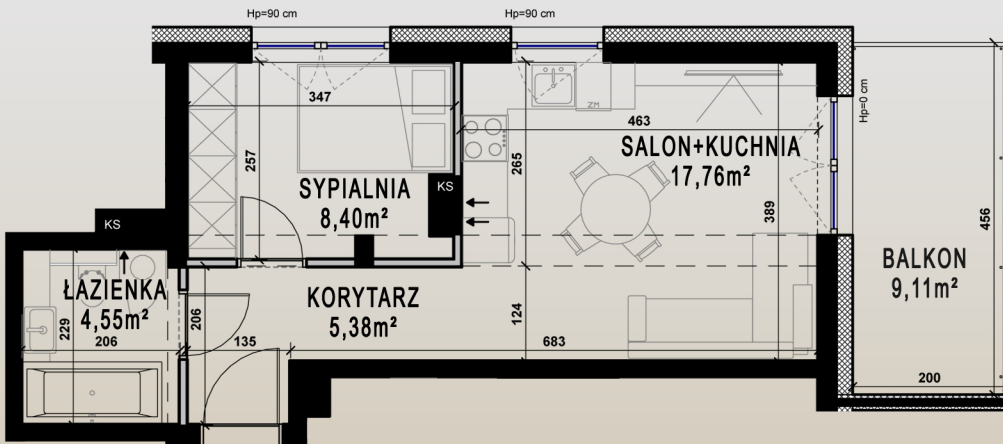

M26/B

PIĘTRO III

KLATKA A

SALON+KUCHNIA	17,76m ²
ŁAZIENKA	4,55m ²
KORYTARZ	5,38m ²
SYPIALNIA	8,40m ²
SUMA	36,09m²

POW. BALKONU 9,11m²

ŚCIANY I PIONY BEZ MOŻLIWOŚCI ZMIAN
 ŚCIANY Z MOŻLIWOŚCIĄ ZMIAN

MASURIA

IŁAWA