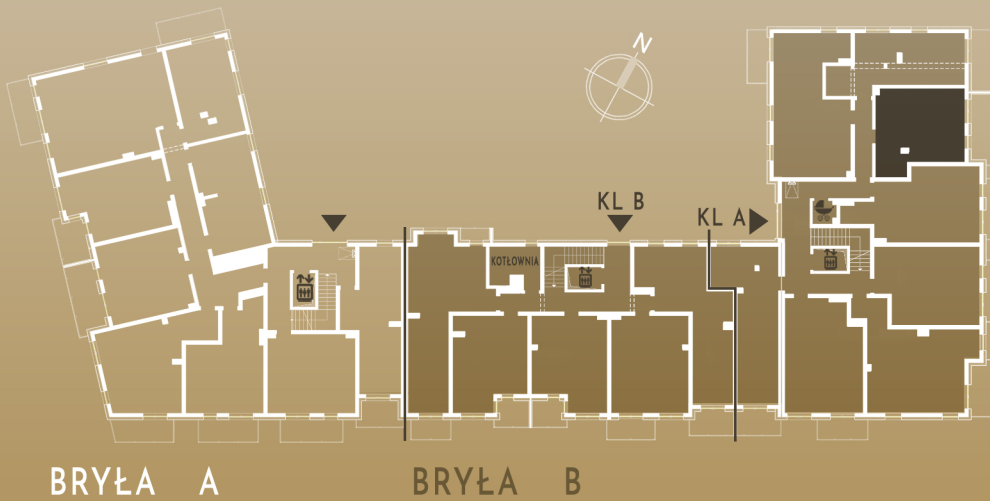

M27/B

PIĘTRO III

KLATKA A

SALON+KUCHNIA	19,70m ²
ŁAZIENKA	4,19m ²
KORYTARZ	3,20m ²
POKÓJ	10,49m ²
SUMA	37,58m²

POW. BALKONU 10,13m²

ŚCIANY I PIONY BEZ MOŻLIWOŚCI ZMIAN
 ŚCIANY Z MOŻLIWOŚCIĄ ZMIAN

MASURIA

IŁAWA

BRYŁA B