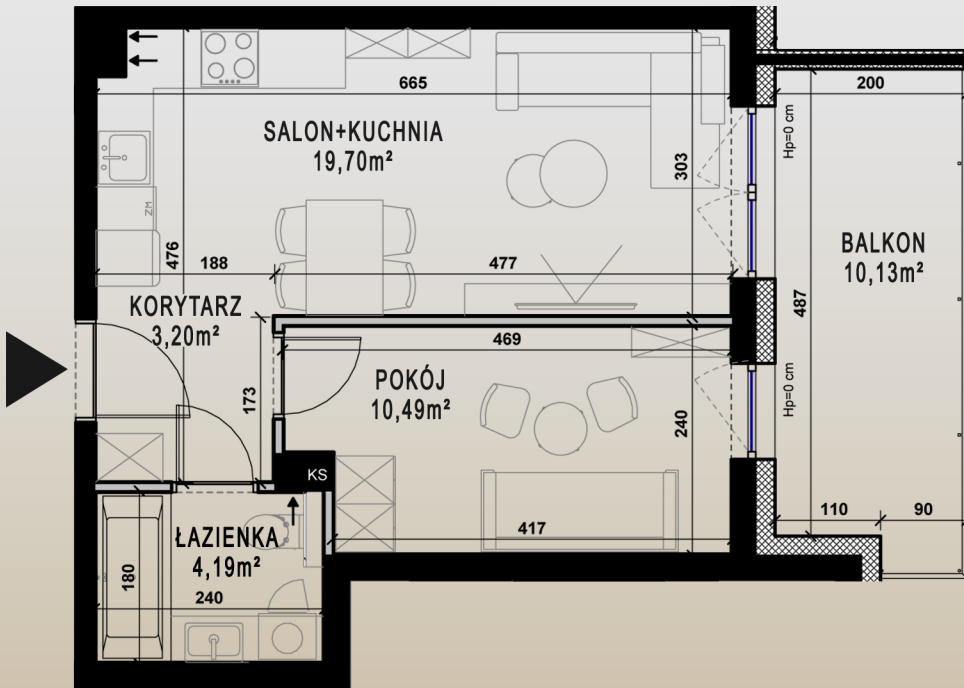

M27/B

PIĘTRO III

KLATKA A

SALON+KUCHNIA	19,70m ²
ŁAZIENKA	4,19m ²
KORYTARZ	3,20m ²
POKÓJ	10,49m ²
SUMA	37,58m²

POW. BALKONU 10,13m²

ŚCIANY I PIONY BEZ MOŻLIWOŚCI ZMIAN
 ŚCIANY Z MOŻLIWOŚCIĄ ZMIAN

MASURIA

IŁAWA

BRYŁA B