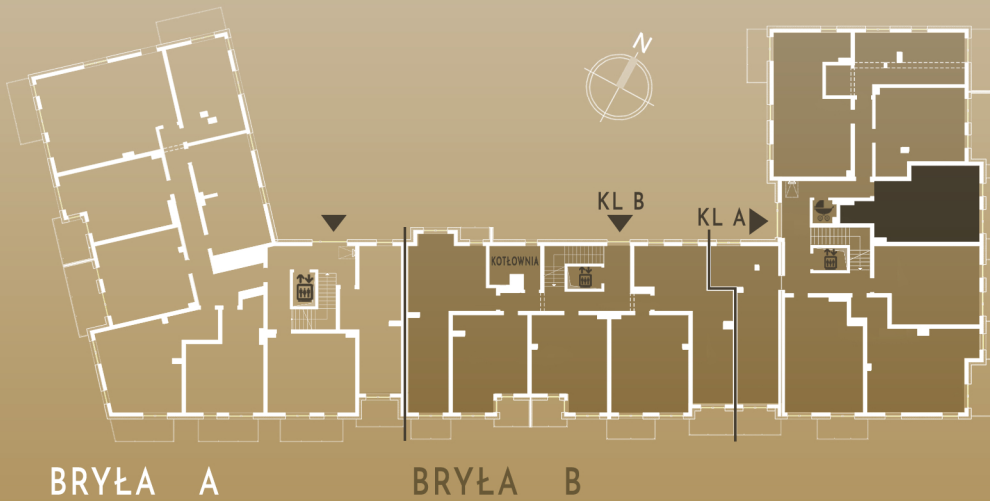

M28/B

PIĘTRO III

KLATKA A

SALON+KUCHNIA	22,91m ²
ŁAZIENKA	3,77m ²
KORYTARZ	4,09m ²
SYPIALNIA	13,11m ²
SUMA	43,88m²

POW. BALKONU 6,80m²

ŚCIANY I PIONY BEZ MOŻLIWOŚCI ZMIAN
 ŚCIANY Z MOŻLIWOŚCIĄ ZMIAN

MASURIA