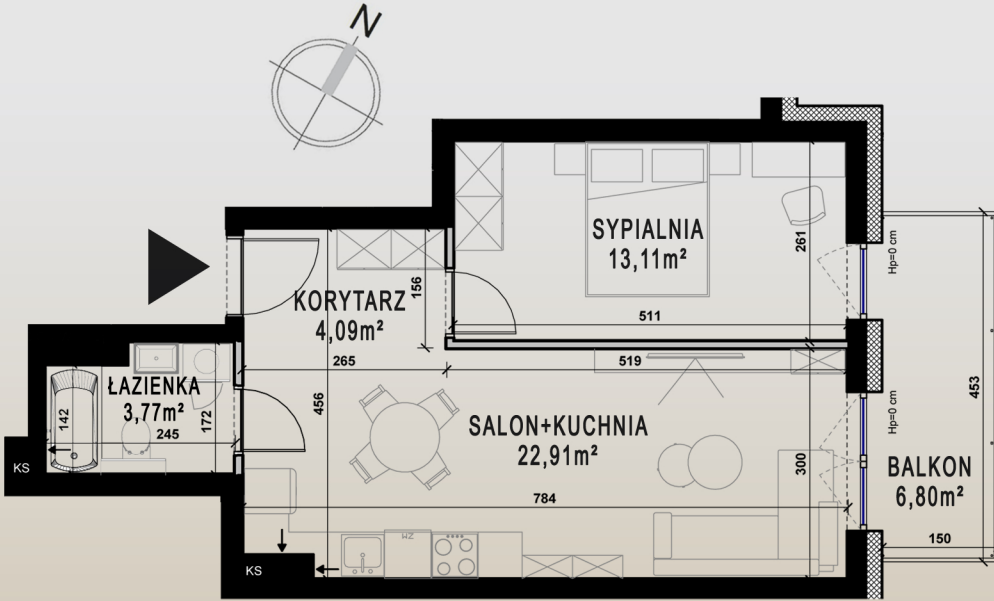

M28/B

PIĘTRO III

KLATKA A

SALON+KUCHNIA	22,91m ²
ŁAZIENKA	3,77m ²
KORYTARZ	4,09m ²
SYPIALNIA	13,11m ²
SUMA	43,88m²

POW. BALKONU 6,80m²

ŚCIANY I PIONY BEZ MOŻLIWOŚCI ZMIAN
 ŚCIANY Z MOŻLIWOŚCIĄ ZMIAN

MASURIA