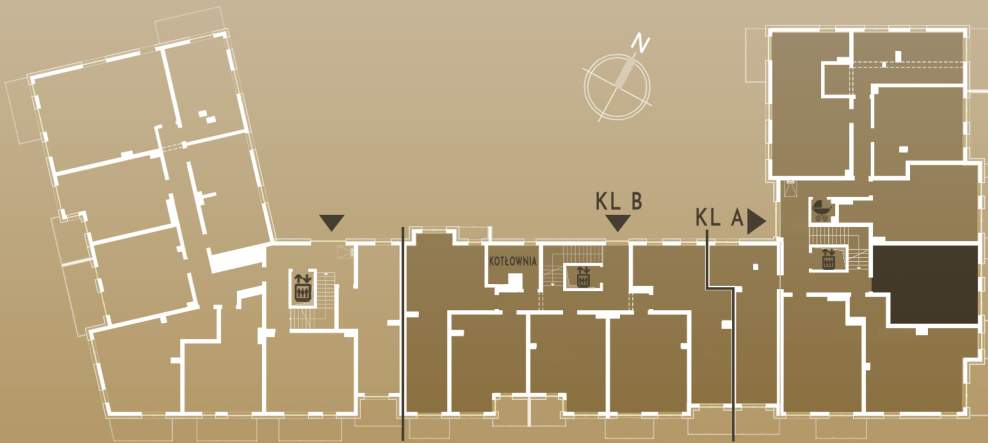

M29/B

PIĘTRO III

KLATKA A

SALON+KUCHNIA	19,27m ²
ŁAZIENKA	4,47m ²
KORYTARZ	4,74m ²
SYPIALNIA	12,96m ²
SUMA	41,44m²

POW. BALKONU 6,92m²

————— ŚCIANY I PIONY BEZ MOŻLIWOŚCI ZMIAN
===== ŚCIANY Z MOŻLIWOŚCIĄ ZMIAN

MASURIA

IŁAWA

BRYŁA A

BRYŁA B

BRYŁA B