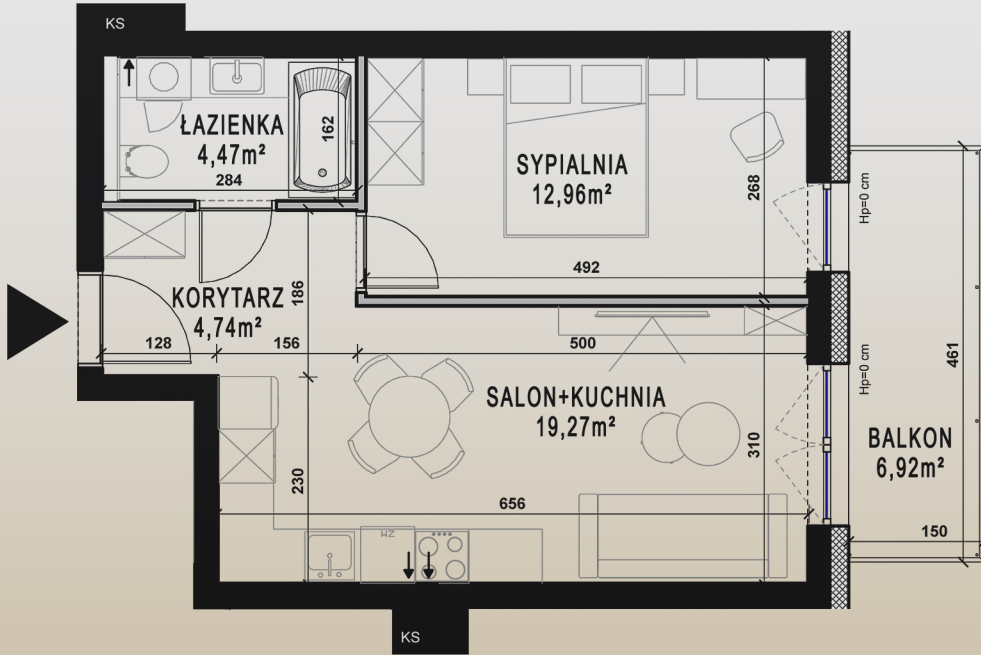

M29/B

PIĘTRO III

KLATKA A

SALON+KUCHNIA	19,27m ²
ŁAZIENKA	4,47m ²
KORYTARZ	4,74m ²
SYPIALNIA	12,96m ²
SUMA	41,44m²

POW. BALKONU 6,92m²

————— ŚCIANY I PIONY BEZ MOŻLIWOŚCI ZMIAN
===== ŚCIANY Z MOŻLIWOŚCIĄ ZMIAN