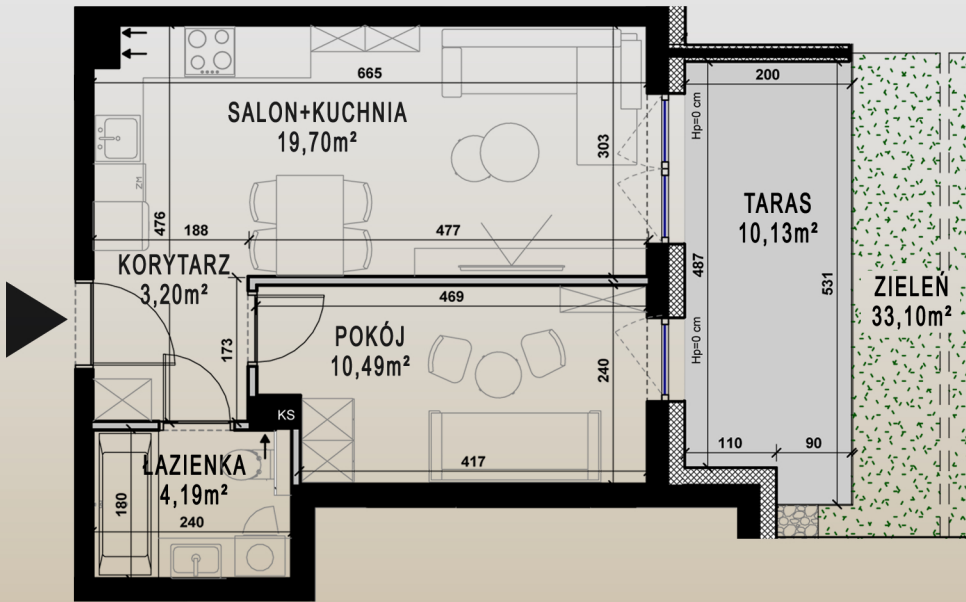

M3/B

PARTER

KLATKA A

SALON+KUCHNIA	19,70m ²
ŁAZIENKA	4,19m ²
KORYTARZ	3,20m ²
POKÓJ	10,49m ²
SUMA	37,58m²

TARAS	10,13m ²
ZIELEŃ	33,10m ²

ŚCIANY I PIONY BEZ MOŻLIWOŚCI ZMIAN
 ŚCIANY Z MOŻLIWOŚCIĄ ZMIAN

MASURIA