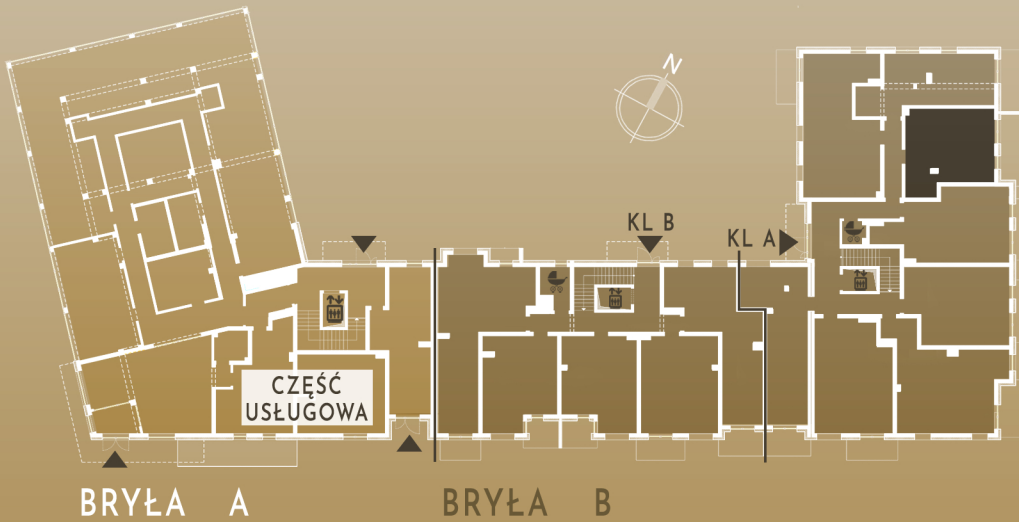

M3/B

PARTER

KLATKA A

SALON+KUCHNIA	19,70m ²
ŁAZIENKA	4,19m ²
KORYTARZ	3,20m ²
POKÓJ	10,49m ²
SUMA	37,58m²

TARAS	10,13m ²
ZIELEŃ	33,10m ²

ŚCIANY I PIONY BEZ MOŻLIWOŚCI ZMIAN
 ŚCIANY Z MOŻLIWOŚCIĄ ZMIAN

MASURIA

IŁAWA