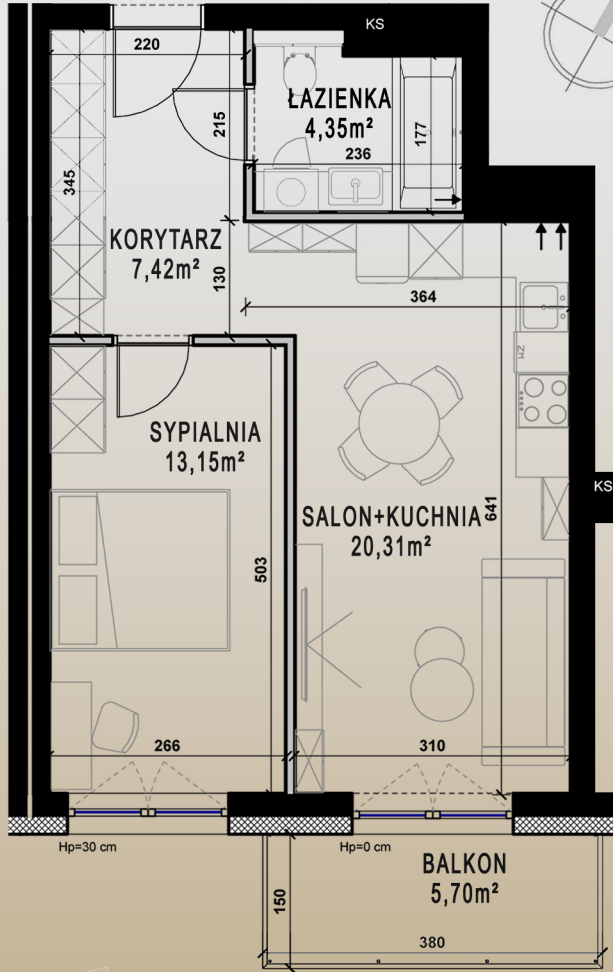

M31/B

PIĘTRO III

KLATKA A

SALON+KUCHNIA	20,31m ²
ŁAZIENKA	4,35m ²
KORYTARZ	7,42m ²
SYPIALNIA	13,15m ²
SUMA	45,23m²

POW. BALKONU 5,70m²

ŚCIANY I PIONY BEZ MOŻLIWOŚCI ZMIAN
 ŚCIANY Z MOŻLIWOŚCIĄ ZMIAN

MASURIA

IŁAWA

BRYŁA A

BRYŁA B

BRYŁA B