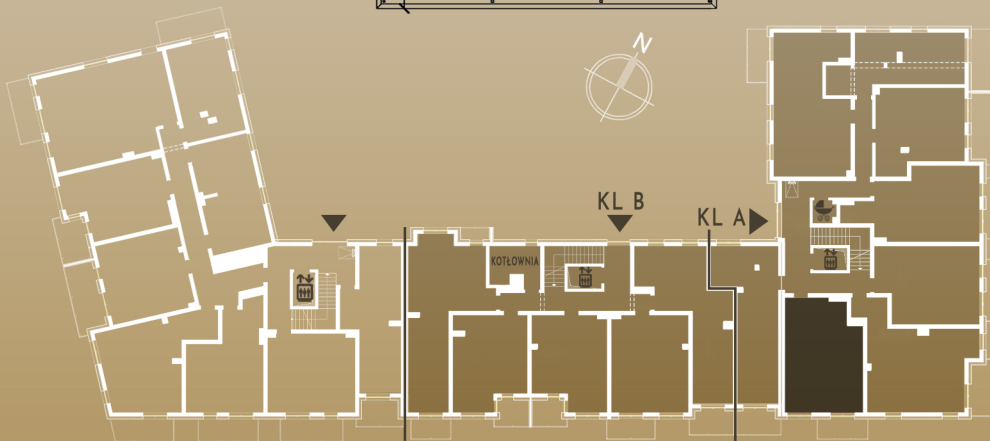

M31/B

PIĘTRO III

KLATKA A

SALON+KUCHNIA	20,31m ²
ŁAZIENKA	4,35m ²
KORYTARZ	7,42m ²
SYPIALNIA	13,15m ²
SUMA	45,23m²

POW. BALKONU 5,70m²

ŚCIANY I PIONY BEZ MOŻLIWOŚCI ZMIAN
 ŚCIANY Z MOŻLIWOŚCIĄ ZMIAN

MASURIA

IŁAWA

BRYŁA A

BRYŁA B

BRYŁA B