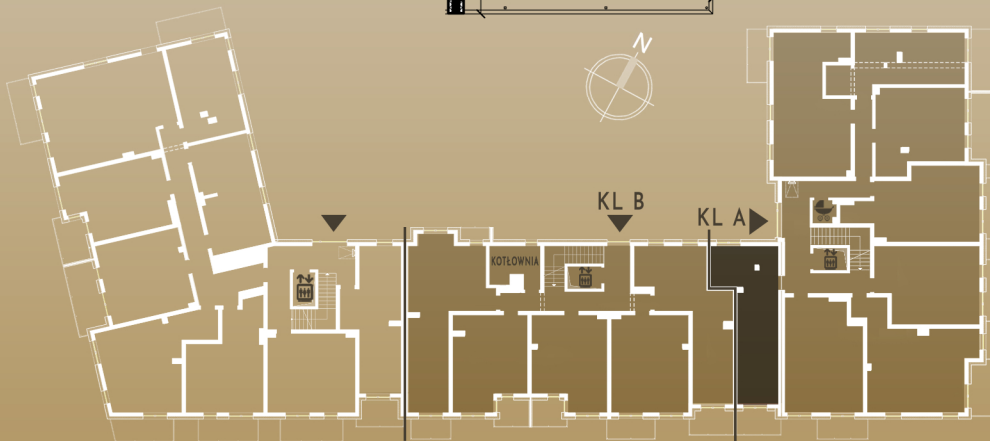

M32/B

PIĘTRO III

KLATKA A

SALON+KUCHNIA	18,60m ²
ŁAZIENKA	4,06m ²
KORYTARZ	5,71m ²
SYPIALNIA	9,61m ²
GARDEROBA	2,42m ²
SUMA	40,40m²

POW. BALKONU 5,66m²

ŚCIANY I PIONY BEZ MOŻLIWOŚCI ZMIAN
 ŚCIANY Z MOŻLIWOŚCIĄ ZMIAN

MASURIA
 IŁAWA

BRYŁA A

BRYŁA B

BRYŁA B