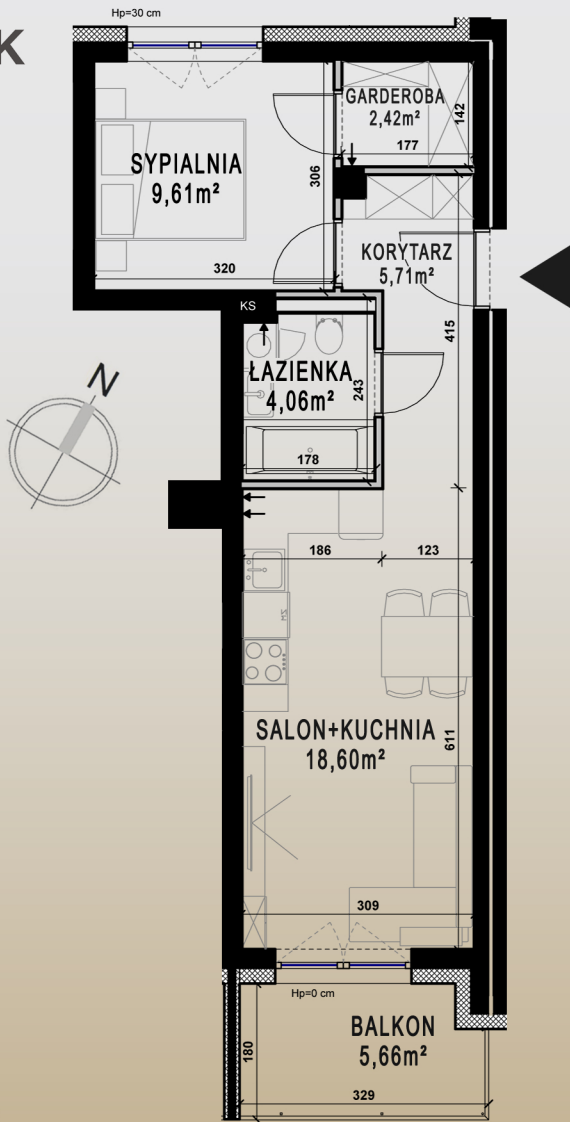

M32/B

PIĘTRO III

KLATKA A

SALON+KUCHNIA	18,60m ²
ŁAZIENKA	4,06m ²
KORYTARZ	5,71m ²
SYPIALNIA	9,61m ²
GARDEROBA	2,42m ²
SUMA	40,40m²

POW. BALKONU 5,66m²

ŚCIANY I PIONY BEZ MOŻLIWOŚCI ZMIAN
 ŚCIANY Z MOŻLIWOŚCIĄ ZMIAN

MASURIA
 IŁAWA

BRYŁA A

BRYŁA B

BRYŁA B