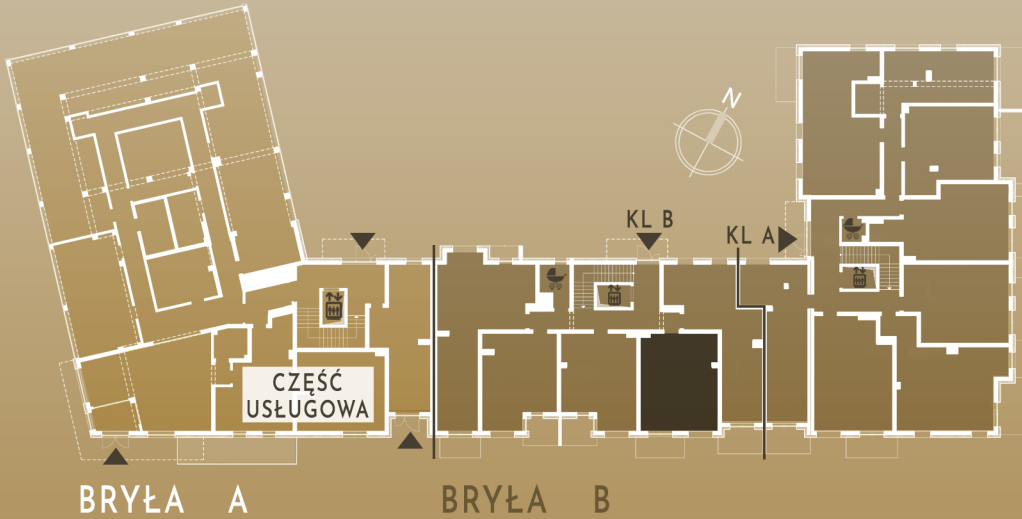

M34/B

PARTER

KLATKA B

SALON+KUCHNIA	18,91m ²
ŁAZIENKA	3,61m ²
KORYTARZ	4,89m ²
SYPIALNIA	12,56m ²
SUMA	39,97m²

TARAS	5,40m ²
ZIELEŃ	17,80m ²

ŚCIANY I PIONY BEZ MOŻLIWOŚCI ZMIAN
 ŚCIANY Z MOŻLIWOŚCIĄ ZMIAN

MASURIA