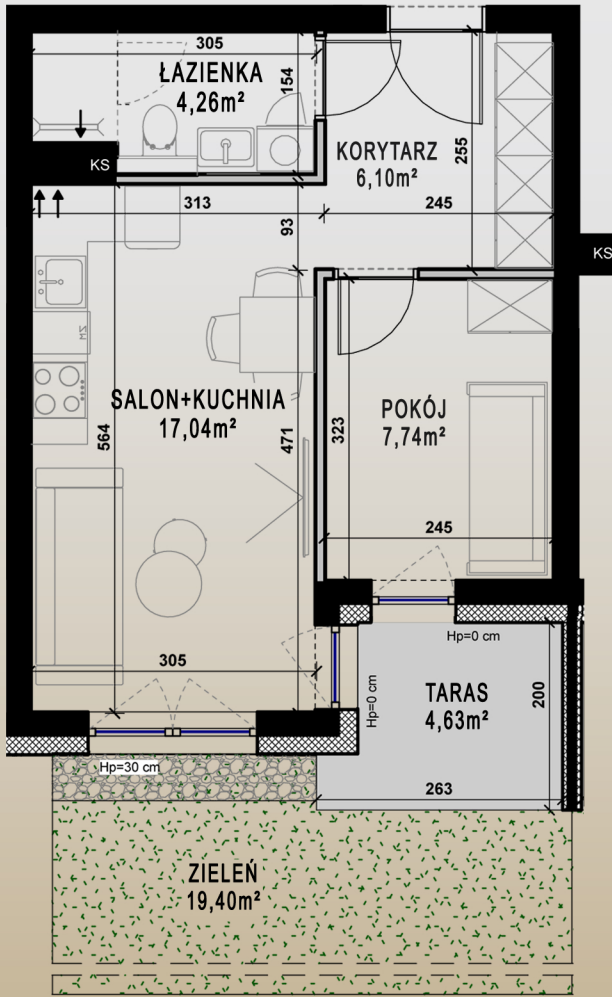

M36/B

PARTER

KLATKA B

SALON+KUCHNIA	17,04m ²
ŁAZIENKA	4,26m ²
KORYTARZ	6,10m ²
POKÓJ	7,74m ²
SUMA	35,14m²

TARAS	4,63m ²
ZIELEŃ	19,40m ²

- ŚCIANY I PIONY BEZ MOŻLIWOŚCI ZMIAN
- ŚCIANY Z MOŻLIWOŚCIĄ ZMIAN

MASURIA