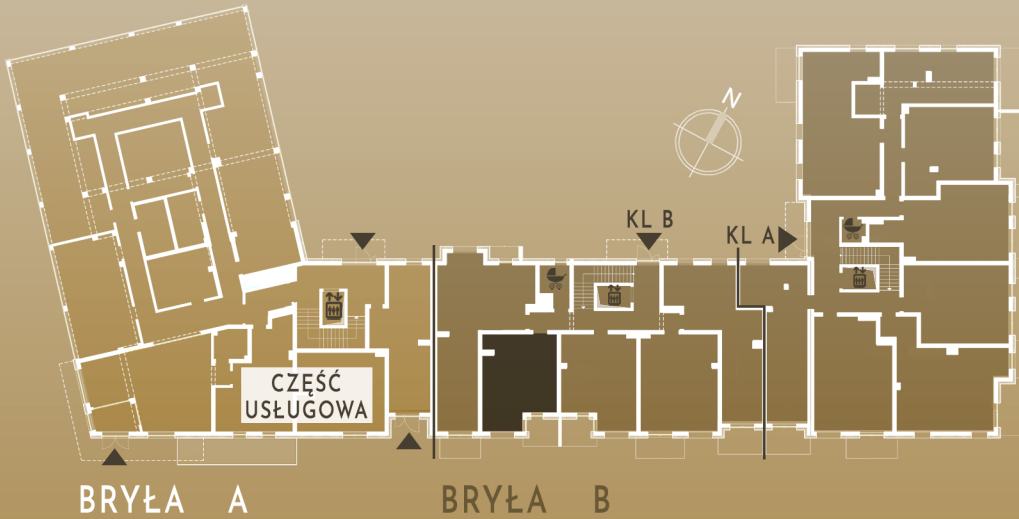

M36/B

PARTER

KLATKA B

SALON+KUCHNIA	17,04m ²
ŁAZIENKA	4,26m ²
KORYTARZ	6,10m ²
POKÓJ	7,74m ²
SUMA	35,14m²

TARAS	4,63m ²
ZIELEŃ	19,40m ²

- ŚCIANY I PIONY BEZ MOŻLIWOŚCI ZMIAN
- ŚCIANY Z MOŻLIWOŚCIĄ ZMIAN

MASURIA