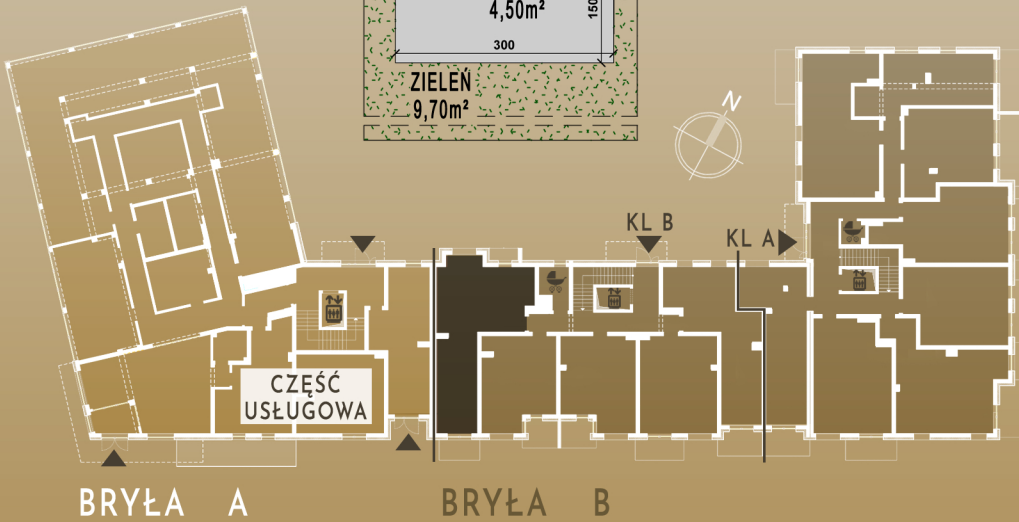

M37/B

PARTER

KLATKA B

SALON+KUCHNIA	21,44m ²
ŁAZIENKA	4,22m ²
KORYTARZ	8,46m ²
SYPIALNIA	12,48m ²
POKÓJ	10,85m ²
SUMA	57,45m²

BALKON	1,72m ²
TARAS	4,50m ²
ZIELEŃ	9,70m ²

ŚCIANY I PIONY BEZ MOŻLIWOŚCI ZMIAN
 ŚCIANY Z MOŻLIWOŚCIĄ ZMIAN

MASURIA
 IŁAWA