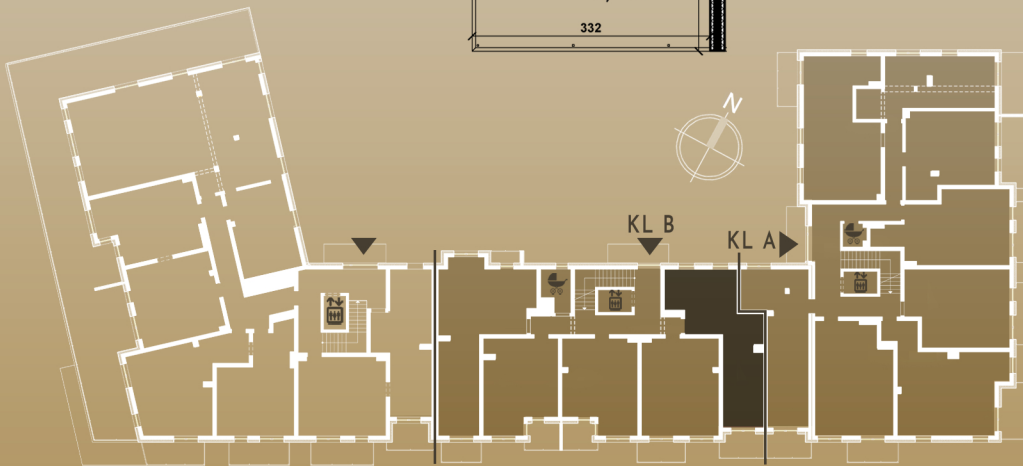

M38/B

PIĘTRO I

KLATKA B

SALON+KUCHNIA	18,05m ²
ŁAZIENKA	4,14m ²
KORYTARZ	7,42m ²
SYPIALNIA	8,33m ²
POKÓJ	7,61m ²
SUMA	45,55m²

POW. BALKONU 5,71m²

ŚCIANY I PIONY BEZ MOŻLIWOŚCI ZMIAN

ŚCIANY Z MOŻLIWOŚCIĄ ZMIAN

MASURIA

I Ł A W A

BRYŁA A

BRYŁA B

BRYŁA B