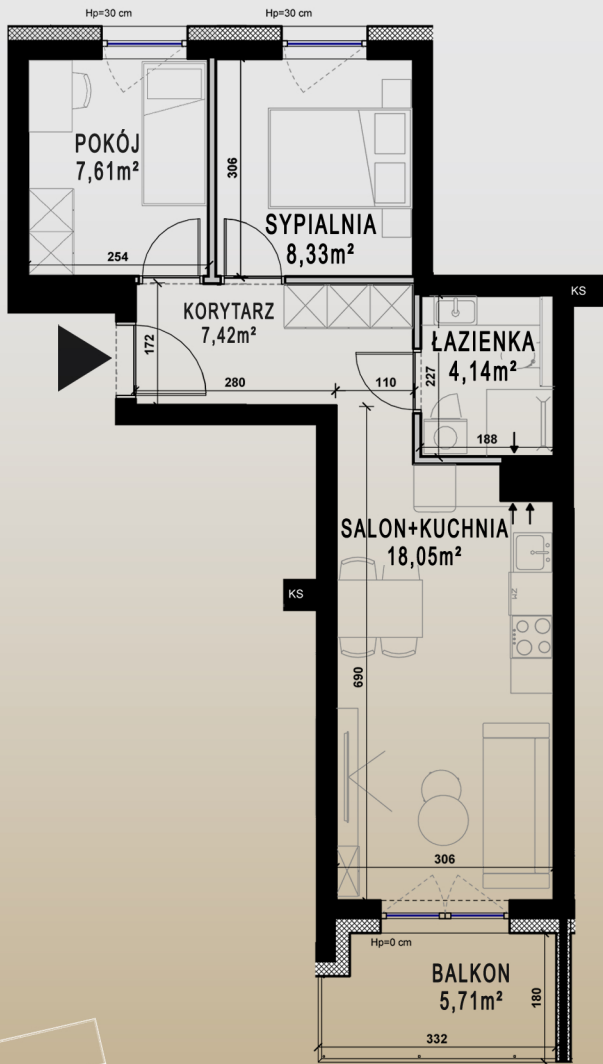

M38/B

PIĘTRO I

KLATKA B

SALON+KUCHNIA	18,05m ²
ŁAZIENKA	4,14m ²
KORYTARZ	7,42m ²
SYPIALNIA	8,33m ²
POKÓJ	7,61m ²
SUMA	45,55m²

POW. BALKONU 5,71m²

ŚCIANY I PIONY BEZ MOŻLIWOŚCI ZMIAN

ŚCIANY Z MOŻLIWOŚCIĄ ZMIAN

MASURIA

I Ł A W A

BRYŁA A

BRYŁA B

BRYŁA B