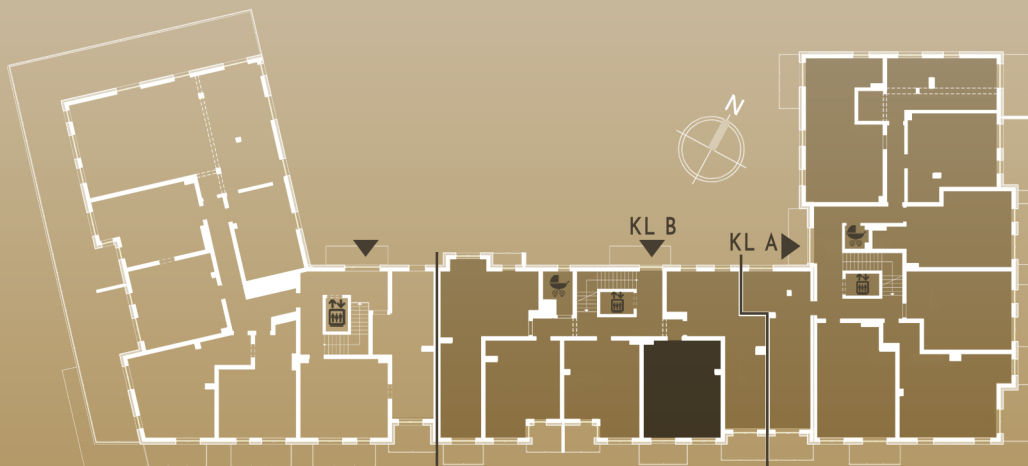

M39/B

PIĘTRO I

KLATKA B

SALON+KUCHNIA	18,91m ²
ŁAZIENKA	3,61m ²
KORYTARZ	4,89m ²
SYPIALNIA	12,56m ²
SUMA	39,97m²

POW. BALKONU 5,40m²

ŚCIANY I PIONY BEZ MOŻLIWOŚCI ZMIAN
 ŚCIANY Z MOŻLIWOŚCIĄ ZMIAN

BRYŁA A

BRYŁA B