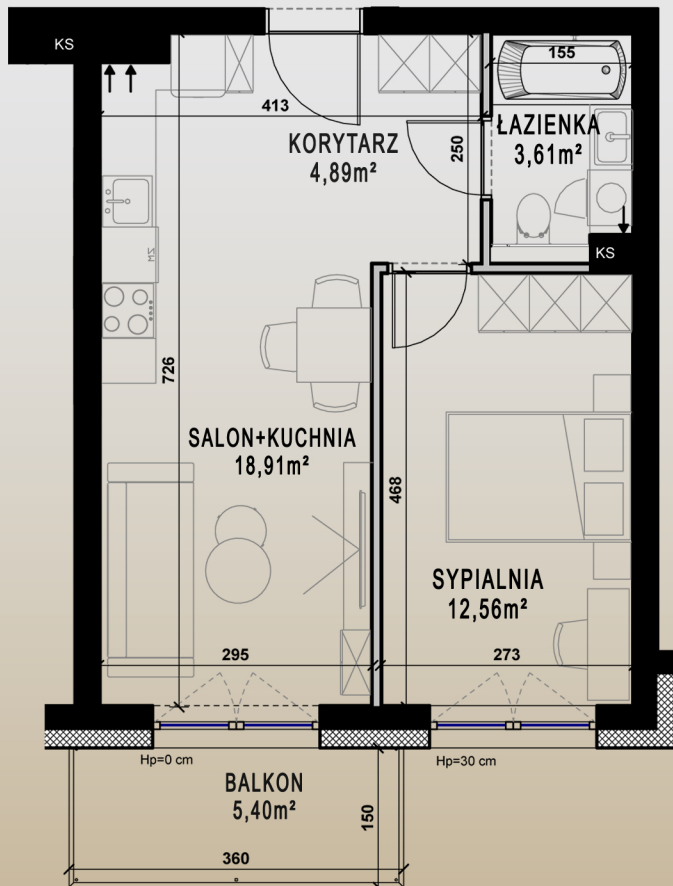

M39/B

PIĘTRO I

KLATKA B

SALON+KUCHNIA	18,91m ²
ŁAZIENKA	3,61m ²
KORYTARZ	4,89m ²
SYPIALNIA	12,56m ²
SUMA	39,97m²

POW. BALKONU 5,40m²

ŚCIANY I PIONY BEZ MOŻLIWOŚCI ZMIAN
 ŚCIANY Z MOŻLIWOŚCIĄ ZMIAN

BRYŁA A

BRYŁA B

MASURIA

IŁAWA

BRYŁA B