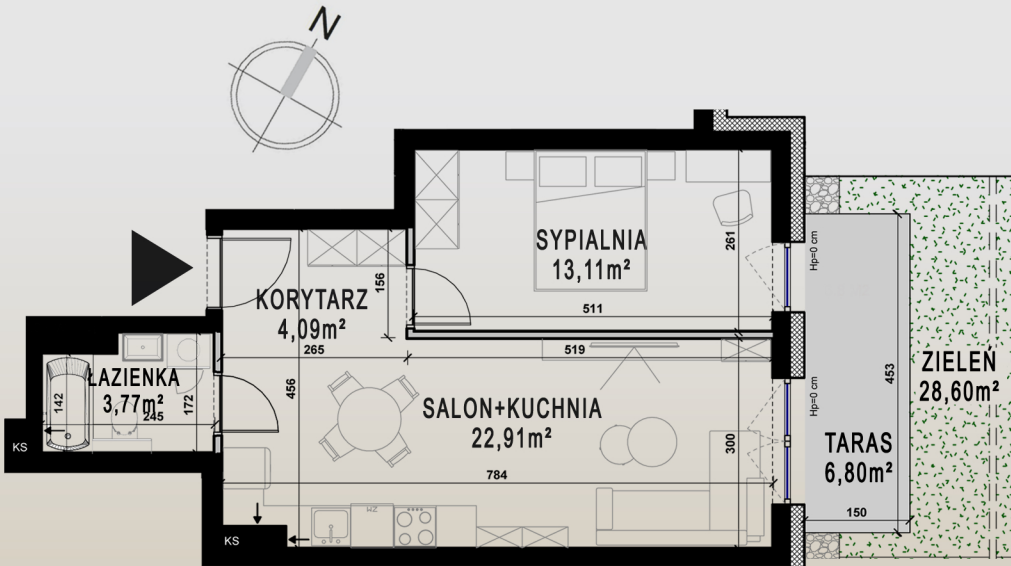

M4/B

PARTER

KLATKA A

SALON+KUCHNIA	22,91m ²
ŁAZIENKA	3,77m ²
KORYTARZ	4,09m ²
SYPIALNIA	13,11m ²
SUMA	43,88m²

TARAS	6,80m ²
ZIELEŃ	28,60m ²

ŚCIANY I PIONY BEZ MOŻLIWOŚCI ZMIAN
 ŚCIANY Z MOŻLIWOŚCIĄ ZMIAN

MASURIA