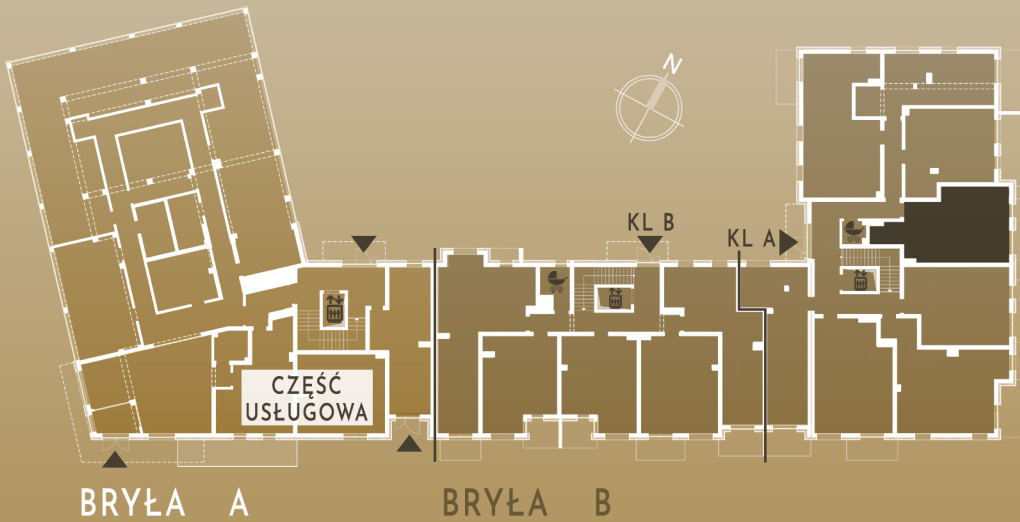

M4/B

PARTER

KLATKA A

SALON+KUCHNIA	22,91m ²
ŁAZIENKA	3,77m ²
KORYTARZ	4,09m ²
SYPIALNIA	13,11m ²
SUMA	43,88m²

TARAS	6,80m ²
ZIELEŃ	28,60m ²

ŚCIANY I PIONY BEZ MOŻLIWOŚCI ZMIAN
 ŚCIANY Z MOŻLIWOŚCIĄ ZMIAN

MASURIA

IŁAWA