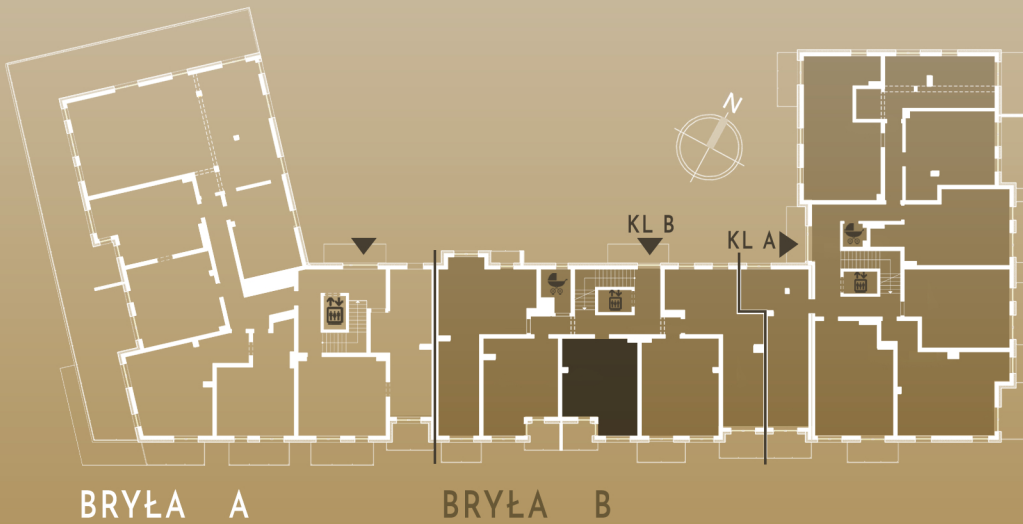

## PIĘTRO I

### KLATKA B

SALON+KUCHNIA	19,35m <sup>2</sup>
ŁAZIENKA	3,61m <sup>2</sup>
KORYTARZ	4,13m <sup>2</sup>
POKÓJ	8,35m <sup>2</sup>
<b>SUMA</b>	<b>35,44m<sup>2</sup></b>

POW. BALKONU 4,63m<sup>2</sup>

ŚCIANY I PIONY BEZ MOŻLIWOŚCI ZMIAN  
 ŚCIANY Z MOŻLIWOŚCIĄ ZMIAN