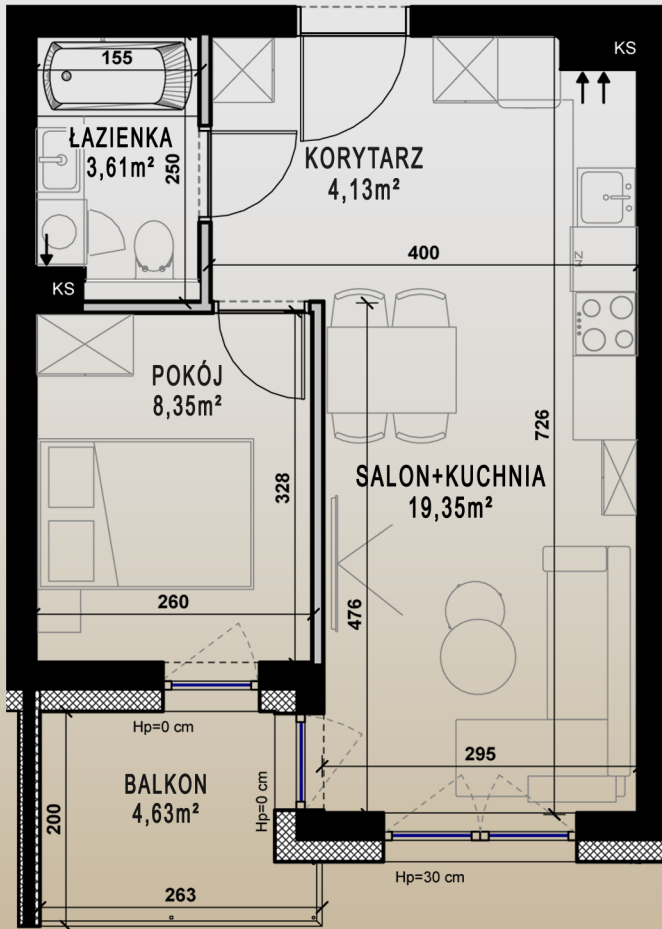

# M40/B

## PIĘTRO I

### KLATKA B

SALON+KUCHNIA	19,35m <sup>2</sup>
ŁAZIENKA	3,61m <sup>2</sup>
KORYTARZ	4,13m <sup>2</sup>
POKÓJ	8,35m <sup>2</sup>
<b>SUMA</b>	<b>35,44m<sup>2</sup></b>

POW. BALKONU 4,63m<sup>2</sup>

ŚCIANY I PIONY BEZ MOŻLIWOŚCI ZMIAN  
 ŚCIANY Z MOŻLIWOŚCIĄ ZMIAN