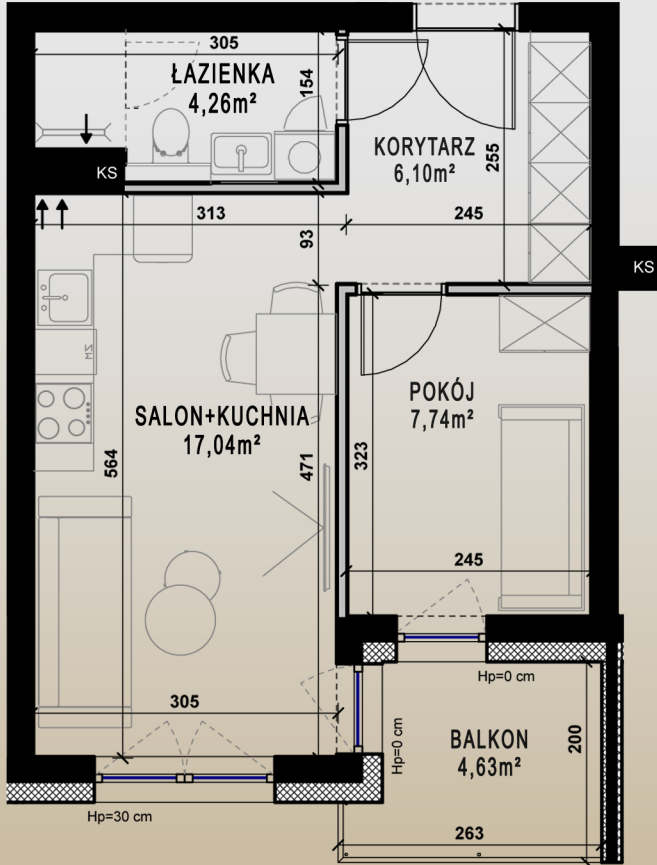

# M41/B

## PIĘTRO I

### KLATKA B

SALON+KUCHNIA	17,04m <sup>2</sup>
ŁAZIENKA	4,26m <sup>2</sup>
KORYTARZ	6,10m <sup>2</sup>
POKÓJ	7,74m <sup>2</sup>
<b>SUMA</b>	<b>35,14m<sup>2</sup></b>

POW. BALKONU 4,63m<sup>2</sup>

**—** ŚCIANY I PIONY BEZ MOŻLIWOŚCI ZMIAN  
**==** ŚCIANY Z MOŻLIWOŚCIĄ ZMIAN