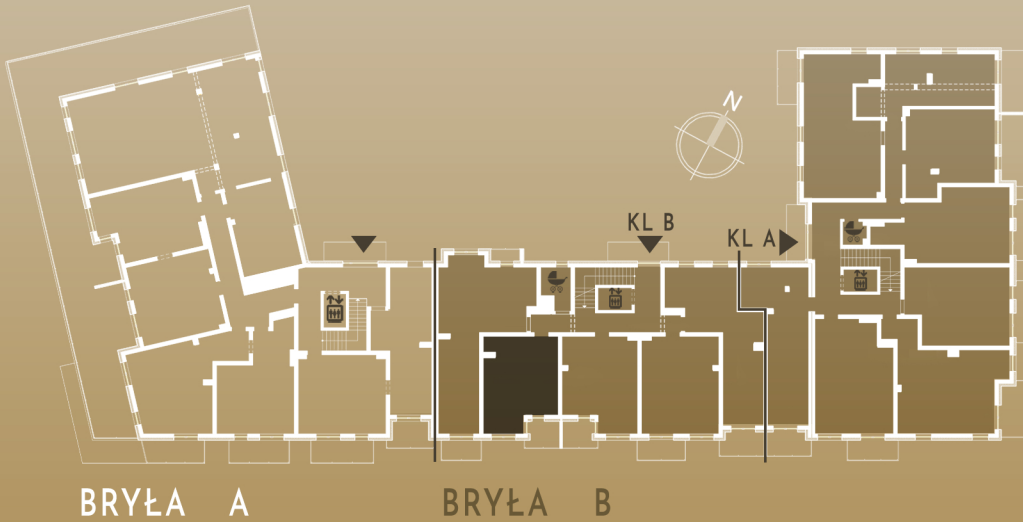

## PIĘTRO I

### KLATKA B

SALON+KUCHNIA	17,04m <sup>2</sup>
ŁAZIENKA	4,26m <sup>2</sup>
KORYTARZ	6,10m <sup>2</sup>
POKÓJ	7,74m <sup>2</sup>
<b>SUMA</b>	<b>35,14m<sup>2</sup></b>

POW. BALKONU 4,63m<sup>2</sup>

**—** ŚCIANY I PIONY BEZ MOŻLIWOŚCI ZMIAN  
**==** ŚCIANY Z MOŻLIWOŚCIĄ ZMIAN