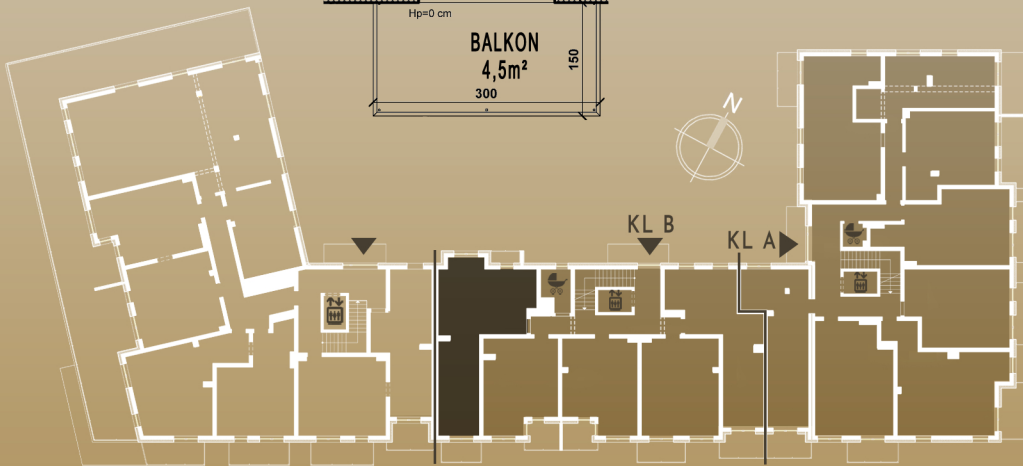

M42/B

PIĘTRO I

KLATKA B

SALON+KUCHNIA	21,44m ²
ŁAZIENKA	4,22m ²
KORYTARZ	8,46m ²
SYPIALNIA	12,48m ²
POKÓJ	10,85m ²
SUMA	57,45m²

POW. BALKONU 6,22m²

ŚCIANY I PIONY BEZ MOŻLIWOŚCI ZMIAN
 ŚCIANY Z MOŻLIWOŚCIĄ ZMIAN

MASURIA
 IŁAWA

BRYŁA A

BRYŁA B

BRYŁA B