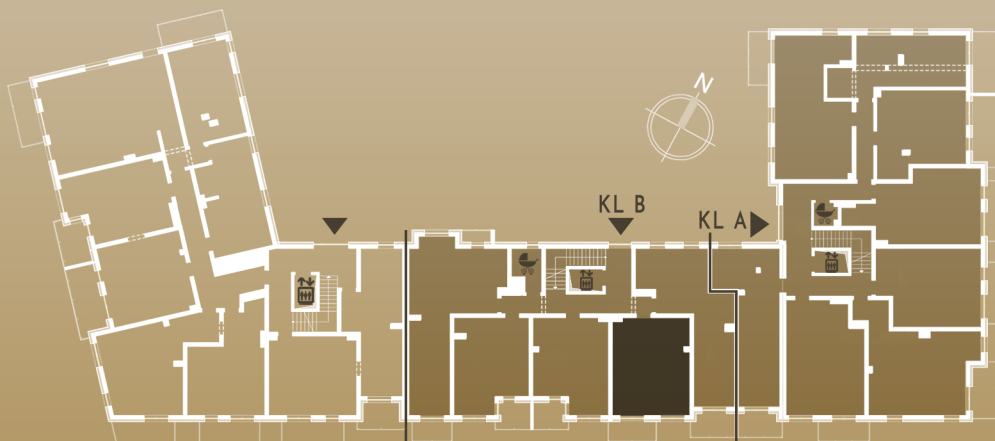

M44/B

PIĘTRO II

KLATKA B

SALON+KUCHNIA	18,91m ²
ŁAZIENKA	3,61m ²
KORYTARZ	4,89m ²
SYPIALNIA	12,56m ²
SUMA	39,97m²

POW. BALKONU 5,40m²

ŚCIANY I PIONY BEZ MOŻLIWOŚCI ZMIAN

ŚCIANY Z MOŻLIWOŚCIĄ ZMIAN

BRYŁA A

BRYŁA B

MASURIA

IŁAWA

BRYŁA B