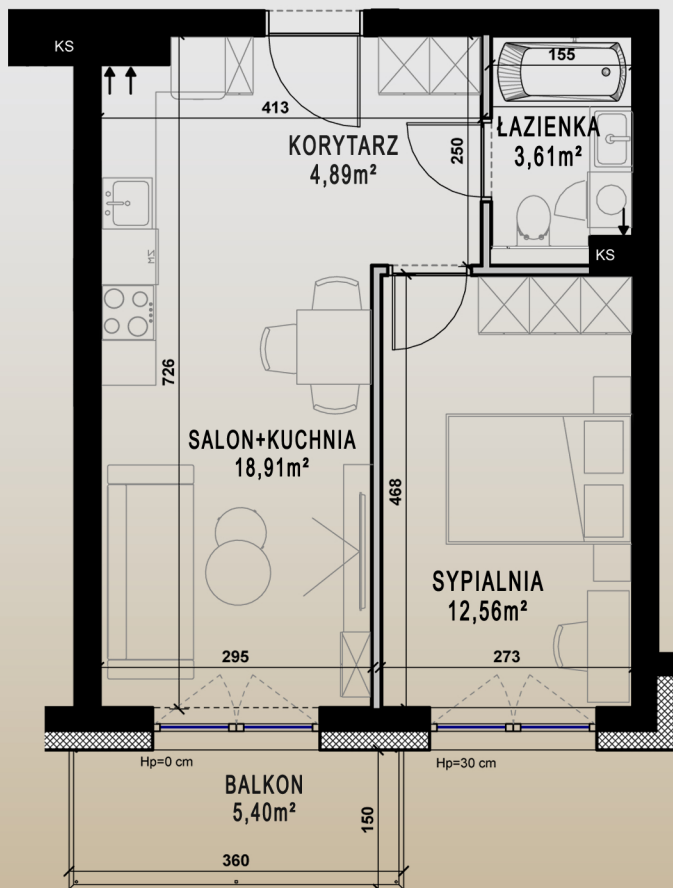

M44/B

PIĘTRO II

KLATKA B

SALON+KUCHNIA	18,91m ²
ŁAZIENKA	3,61m ²
KORYTARZ	4,89m ²
SYPIALNIA	12,56m ²
SUMA	39,97m²

POW. BALKONU 5,40m²

ŚCIANY I PIONY BEZ MOŻLIWOŚCI ZMIAN

ŚCIANY Z MOŻLIWOŚCIĄ ZMIAN

BRYŁA A

BRYŁA B

MASURIA

IŁAWA

BRYŁA B