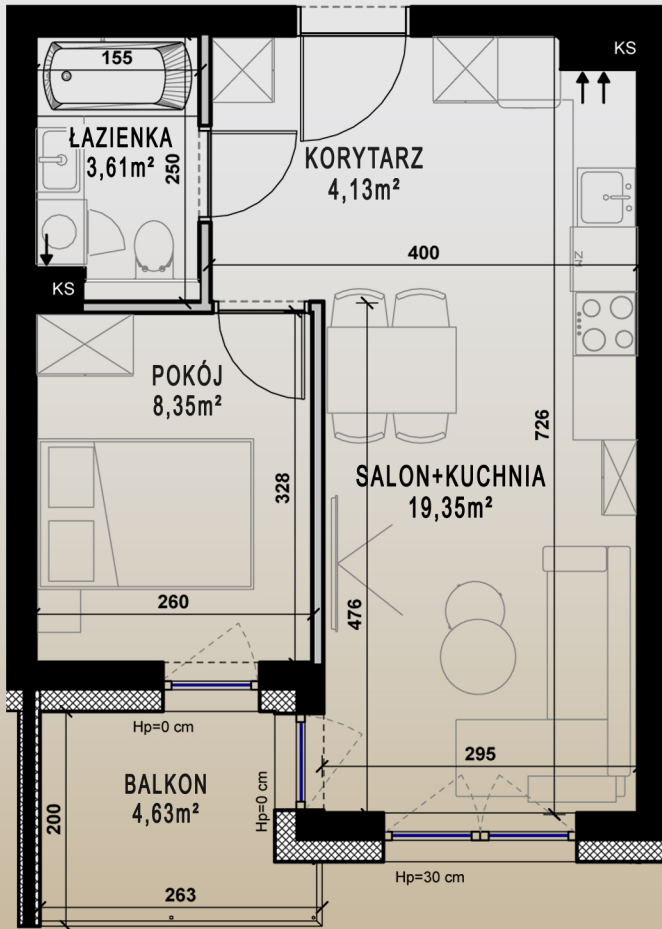

M45/B

PIĘTRO II

KLATKA B

SALON+KUCHNIA	19,35m ²
ŁAZIENKA	3,61m ²
KORYTARZ	4,13m ²
POKÓJ	8,35m ²
SUMA	35,44m²

POW. BALKONU 4,63m²

ŚCIANY I PIONY BEZ MOŻLIWOŚCI ZMIAN
 ŚCIANY Z MOŻLIWOŚCIĄ ZMIAN

MASURIA
 I Ł A W A