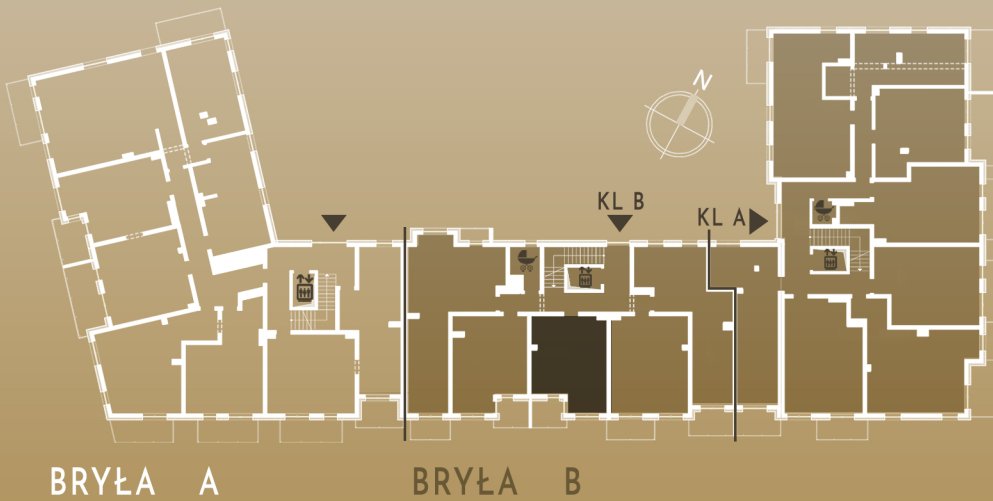

M45/B

PIĘTRO II

KLATKA B

SALON+KUCHNIA	19,35m ²
ŁAZIENKA	3,61m ²
KORYTARZ	4,13m ²
POKÓJ	8,35m ²
SUMA	35,44m²

POW. BALKONU 4,63m²

ŚCIANY I PIONY BEZ MOŻLIWOŚCI ZMIAN
 ŚCIANY Z MOŻLIWOŚCIĄ ZMIAN

MASURIA
 I Ł A W A