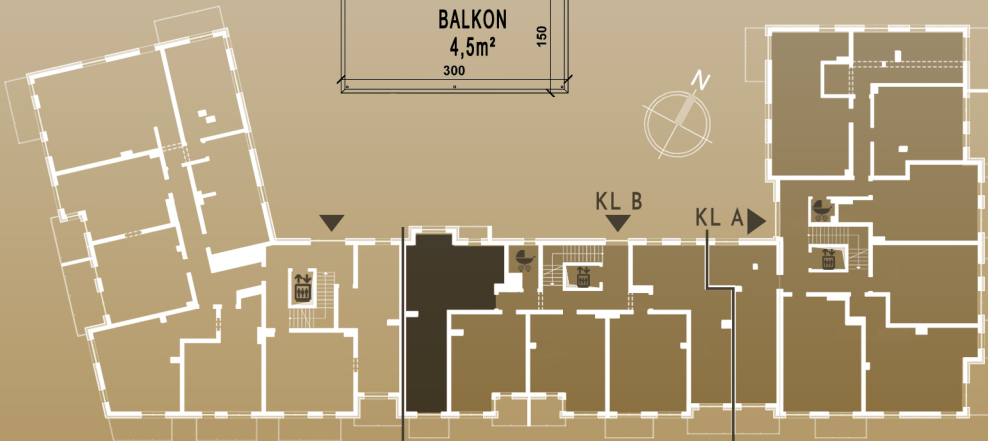

M47/B

PIĘTRO II

KLATKA B

SALON+KUCHNIA	21,44m ²
ŁAZIENKA	4,22m ²
KORYTARZ	8,46m ²
SYPIALNIA	12,48m ²
POKÓJ	10,85m ²
SUMA	57,45m²

POW. BALKONU 6,22m²

ŚCIANY I PIONY BEZ MOŻLIWOŚCI ZMIAN
 ŚCIANY Z MOŻLIWOŚCIĄ ZMIAN

MASURIA

IŁAWA

BRYŁA A

BRYŁA B

BRYŁA B