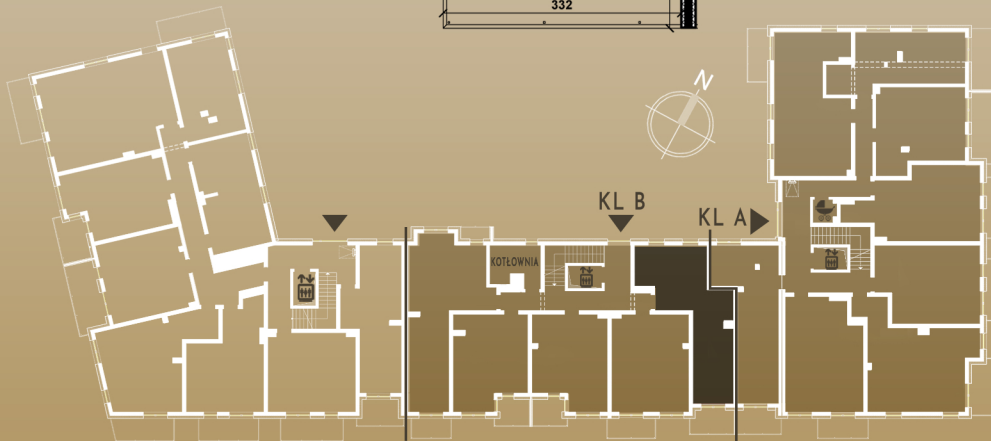

SALON+KUCHNIA	18,05m <sup>2</sup>
ŁAZIENKA	4,14m <sup>2</sup>
KORYTARZ	7,42m <sup>2</sup>
SYPIALNIA	8,33m <sup>2</sup>
POKÓJ	7,61m <sup>2</sup>
<b>SUMA</b>	<b>45,55m<sup>2</sup></b>

POW. BALKONU 5,71m<sup>2</sup>

 ŚCIANY I PIONY BEZ MOŻLIWOŚCI ZMIAN

 ŚCIANY Z MOŻLIWOŚCIĄ ZMIAN

BRYŁA A

BRYŁA B

MASURIA

I Ł A W A

BRYŁA B