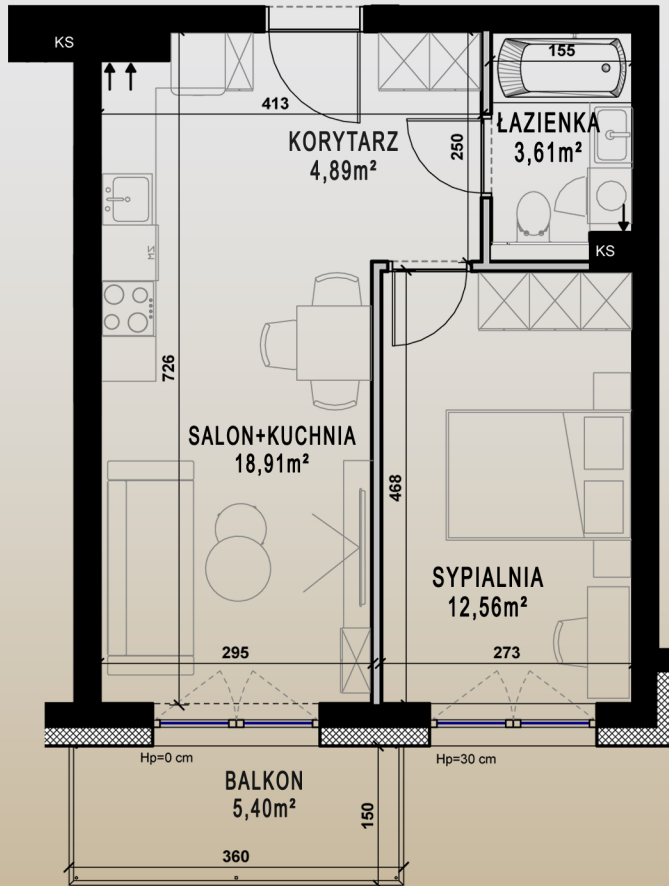

# M49/B

## PIĘTRO III

### KLATKA B

SALON+KUCHNIA	18,91m <sup>2</sup>
ŁAZIENKA	3,61m <sup>2</sup>
KORYTARZ	4,89m <sup>2</sup>
SYPIALNIA	12,56m <sup>2</sup>
<b>SUMA</b>	<b>39,97m<sup>2</sup></b>

POW. BALKONU 5,40m<sup>2</sup>

ŚCIANY I PIONY BEZ MOŻLIWOŚCI ZMIAN  
 ŚCIANY Z MOŻLIWOŚCIĄ ZMIAN