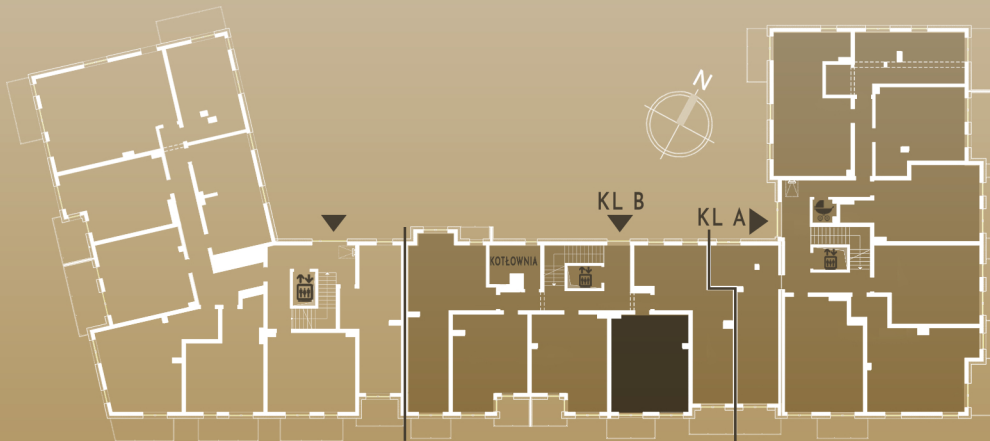

## PIĘTRO III

### KLATKA B

SALON+KUCHNIA	18,91m <sup>2</sup>
ŁAZIENKA	3,61m <sup>2</sup>
KORYTARZ	4,89m <sup>2</sup>
SYPIALNIA	12,56m <sup>2</sup>
<b>SUMA</b>	<b>39,97m<sup>2</sup></b>

POW. BALKONU 5,40m<sup>2</sup>

ŚCIANY I PIONY BEZ MOŻLIWOŚCI ZMIAN  
 ŚCIANY Z MOŻLIWOŚCIĄ ZMIAN