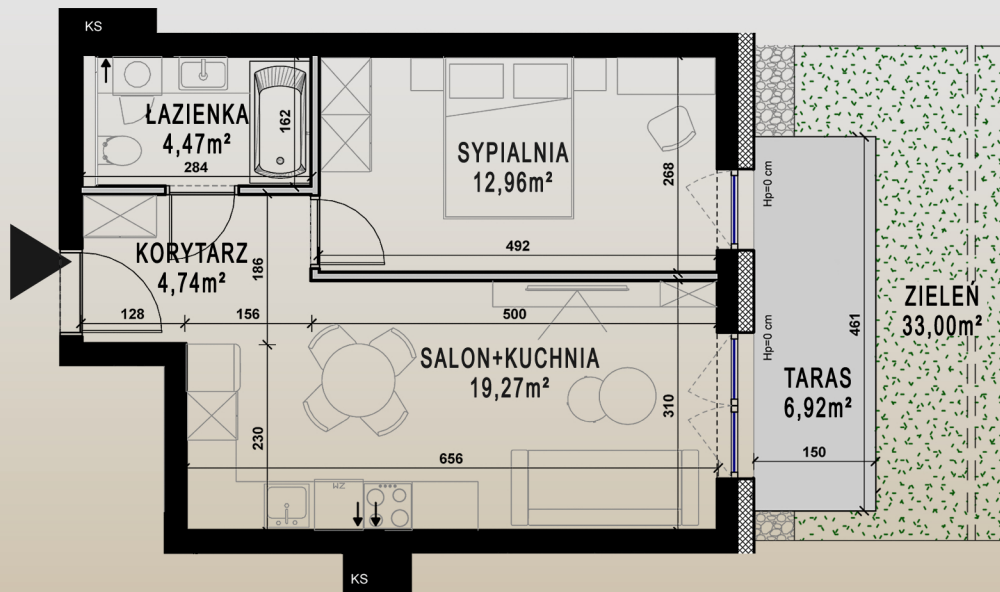

M 5 / B

PARTER

KLATKA A

SALON+KUCHNIA	19,27m ²
ŁAZIENKA	4,47m ²
KORYTARZ	4,74m ²
SYPIALNIA	12,96m ²
SUMA	41,44m²

TARAS	6,92m ²
ZIELEŃ	33,00m ²

- ŚCIANY I PIONY BEZ MOŻLIWOŚCI ZMIAN
- ŚCIANY Z MOŻLIWOŚCIĄ ZMIAN