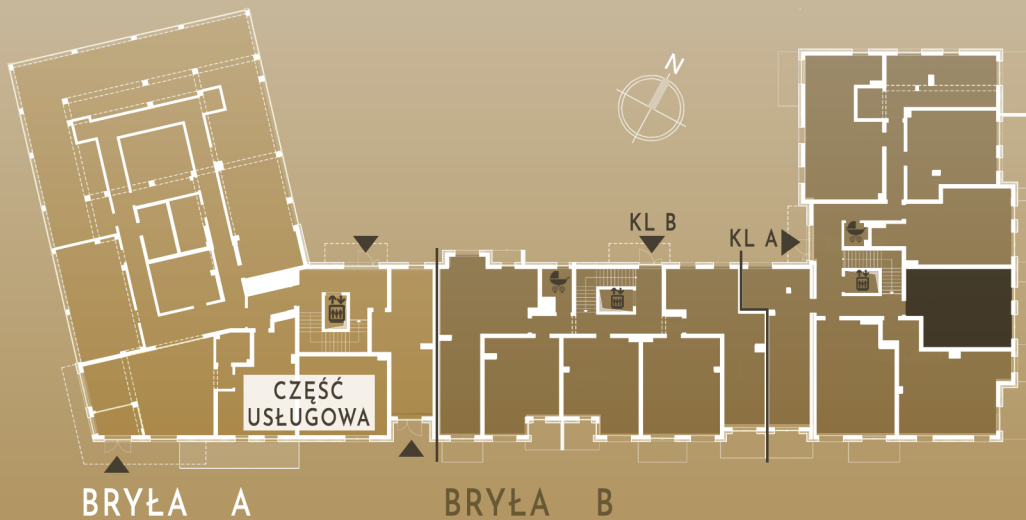

M 5 / B

PARTER

KLATKA A

SALON+KUCHNIA	19,27m ²
ŁAZIENKA	4,47m ²
KORYTARZ	4,74m ²
SYPIALNIA	12,96m ²
SUMA	41,44m²

TARAS	6,92m ²
ZIELEŃ	33,00m ²

- ŚCIANY I PIONY BEZ MOŻLIWOŚCI ZMIAN
- ŚCIANY Z MOŻLIWOŚCIĄ ZMIAN

MASURIA

IŁAWA