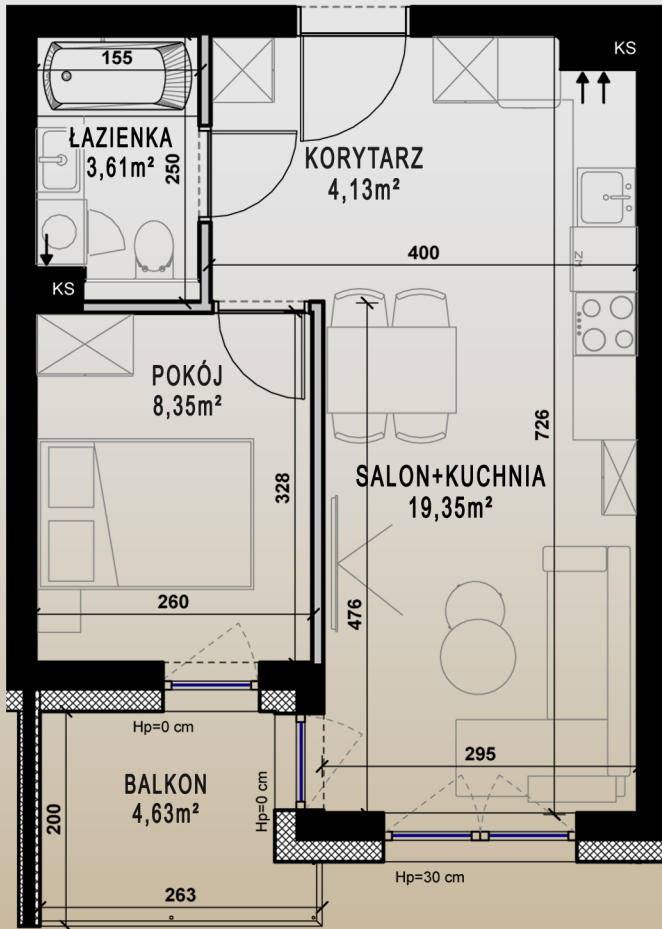

M50/B

PIĘTRO III

KLATKA B

SALON+KUCHNIA	19,35m ²
ŁAZIENKA	3,61m ²
KORYTARZ	4,13m ²
POKÓJ	8,35m ²
SUMA	35,44m²

POW. BALKONU 4,63m²

ŚCIANY I PIONY BEZ MOŻLIWOŚCI ZMIAN
 ŚCIANY Z MOŻLIWOŚCIĄ ZMIAN

MASURIA

 I Ł A W A