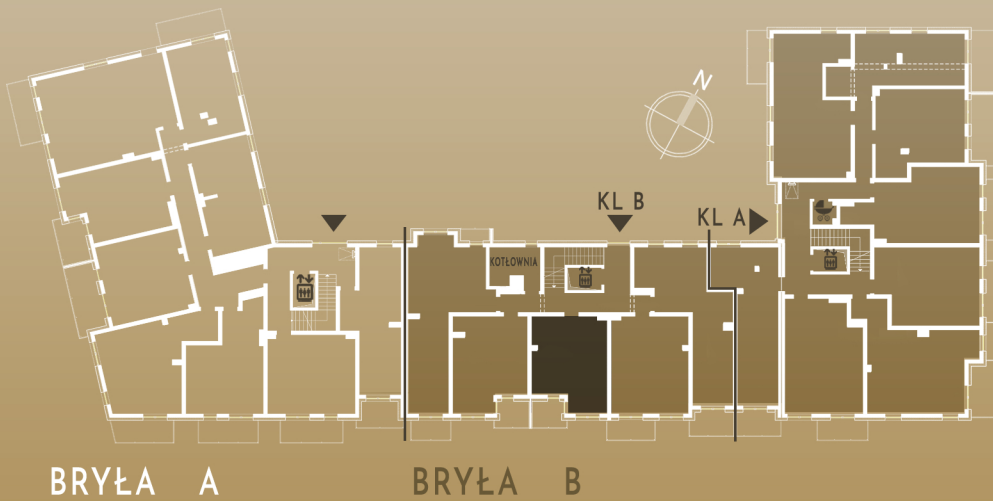

M50/B

PIĘTRO III

KLATKA B

SALON+KUCHNIA	19,35m ²
ŁAZIENKA	3,61m ²
KORYTARZ	4,13m ²
POKÓJ	8,35m ²
SUMA	35,44m²

POW. BALKONU 4,63m²

ŚCIANY I PIONY BEZ MOŻLIWOŚCI ZMIAN
 ŚCIANY Z MOŻLIWOŚCIĄ ZMIAN

MASURIA

 I Ł A W A