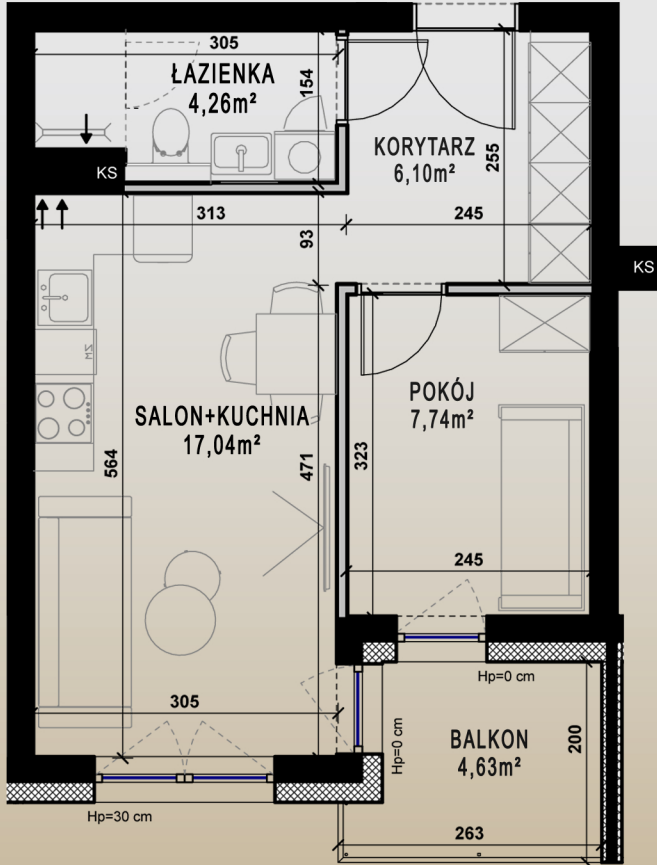

M51/B

PIĘTRO III

KLATKA B

SALON+KUCHNIA	17,04m ²
ŁAZIENKA	4,26m ²
KORYTARZ	6,10m ²
POKÓJ	7,74m ²
SUMA	35,14m²

POW. BALKONU 4,63m²

ŚCIANY I PIONY BEZ MOŻLIWOŚCI ZMIAN
 ŚCIANY Z MOŻLIWOŚCIĄ ZMIAN

MASURIA

IŁAWA

BRYŁA A

BRYŁA B

BRYŁA B