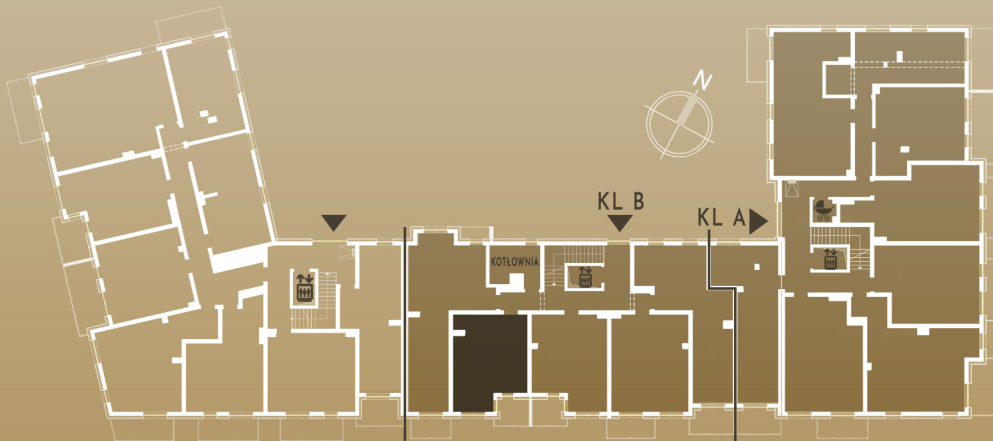

M51/B

PIĘTRO III

KLATKA B

SALON+KUCHNIA	17,04m ²
ŁAZIENKA	4,26m ²
KORYTARZ	6,10m ²
POKÓJ	7,74m ²
SUMA	35,14m²

POW. BALKONU 4,63m²

ŚCIANY I PIONY BEZ MOŻLIWOŚCI ZMIAN
 ŚCIANY Z MOŻLIWOŚCIĄ ZMIAN

MASURIA

IŁAWA

BRYŁA A

BRYŁA B

BRYŁA B