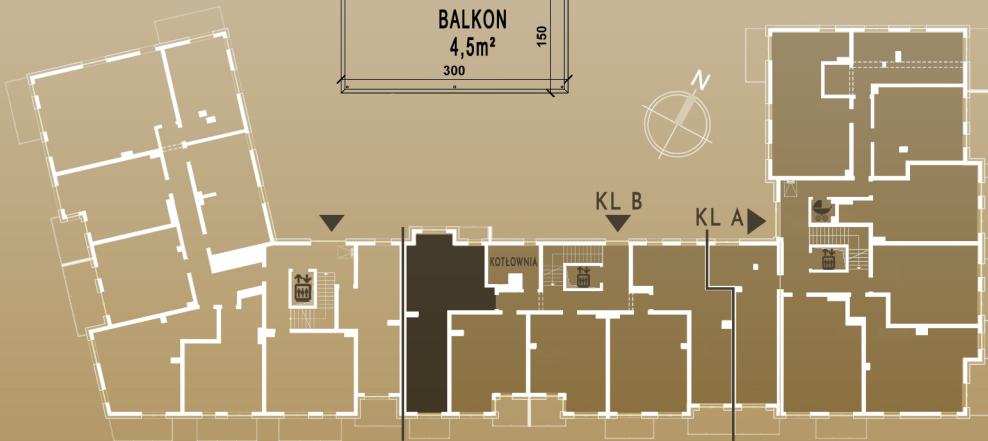

# M52/B

## PIĘTRO III

### KLATKA B

SALON+KUCHNIA	21,44m <sup>2</sup>
ŁAZIENKA	4,22m <sup>2</sup>
KORYTARZ	8,39m <sup>2</sup>
SYPIALNIA	14,22m <sup>2</sup>
GARDEROBA	4,81m <sup>2</sup>
<b>SUMA</b>	<b>53,08m<sup>2</sup></b>

POW. BALKONU 6,22m<sup>2</sup>

ŚCIANY I PIONY BEZ MOŻLIWOŚCI ZMIAN  
 ŚCIANY Z MOŻLIWOŚCIĄ ZMIAN