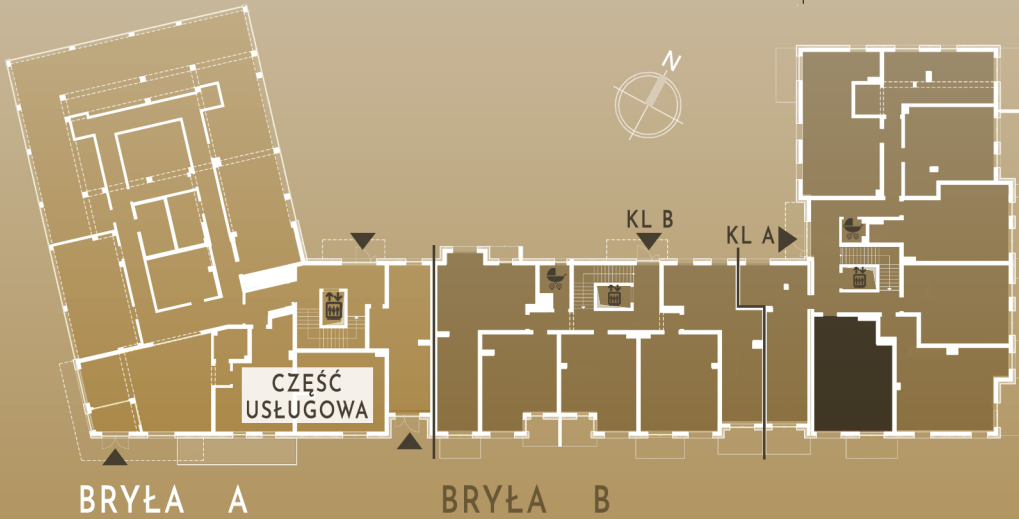

## PARTER

### KLATKA A

SALON+KUCHNIA	20,31m <sup>2</sup>
ŁAZIENKA	4,35m <sup>2</sup>
KORYTARZ	7,42m <sup>2</sup>
SYPIALNIA	13,15m <sup>2</sup>
<b>SUMA</b>	<b>45,23m<sup>2</sup></b>

TARAS	5,70m <sup>2</sup>
ZIELEŃ	20,00m <sup>2</sup>

- ŚCIANY I PIONY BEZ MOŻLIWOŚCI ZMIAN
- ŚCIANY Z MOŻLIWOŚCIĄ ZMIAN

MASURIA

IŁAWA