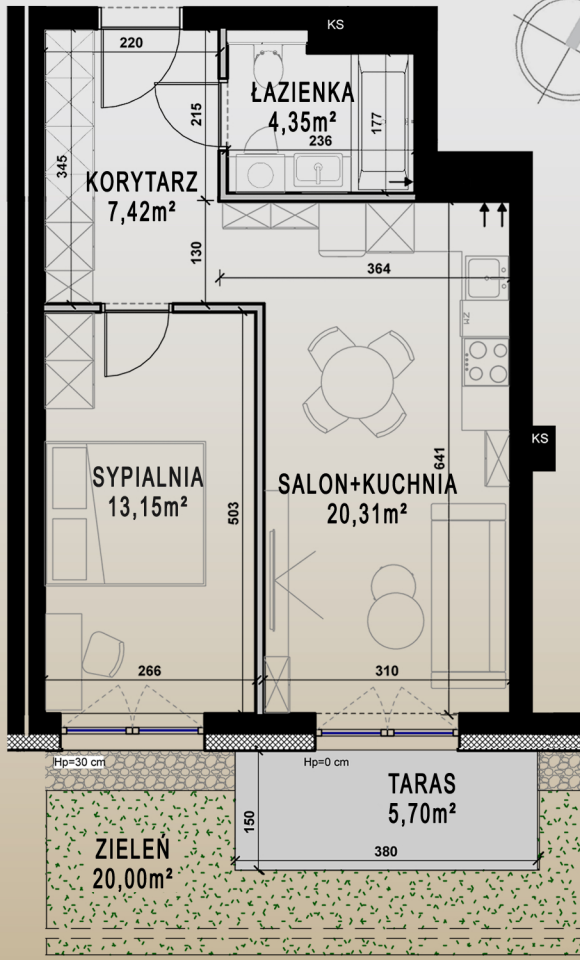

# M7/B

## PARTER

### KLATKA A

SALON+KUCHNIA	20,31m <sup>2</sup>
ŁAZIENKA	4,35m <sup>2</sup>
KORYTARZ	7,42m <sup>2</sup>
SYPIALNIA	13,15m <sup>2</sup>
<b>SUMA</b>	<b>45,23m<sup>2</sup></b>

TARAS	5,70m <sup>2</sup>
ZIELEŃ	20,00m <sup>2</sup>