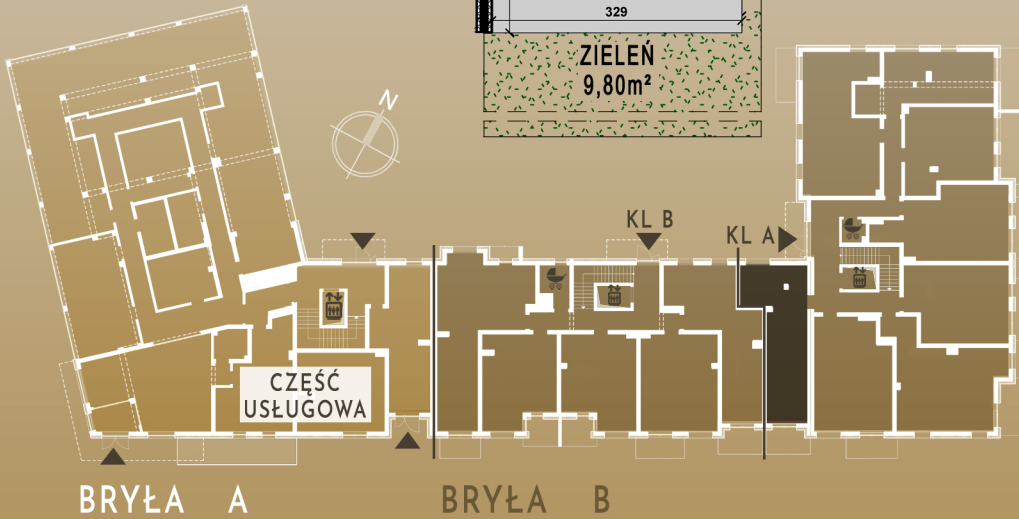

## PARTER

### KLATKA A

SALON+KUCHNIA	18,60m <sup>2</sup>
ŁAZIENKA	4,06m <sup>2</sup>
KORYTARZ	5,71m <sup>2</sup>
SYPIALNIA	9,61m <sup>2</sup>
GARDEROBA	2,42m <sup>2</sup>
<b>SUMA</b>	<b>40,40m<sup>2</sup></b>

TARAS	5,66m <sup>2</sup>
ZIELEŃ	9,80m <sup>2</sup>

ŚCIANY I PIONY BEZ MOŻLIWOŚCI ZMIAN  
 ŚCIANY Z MOŻLIWOŚCIĄ ZMIAN

MASURIA

IŁAWA