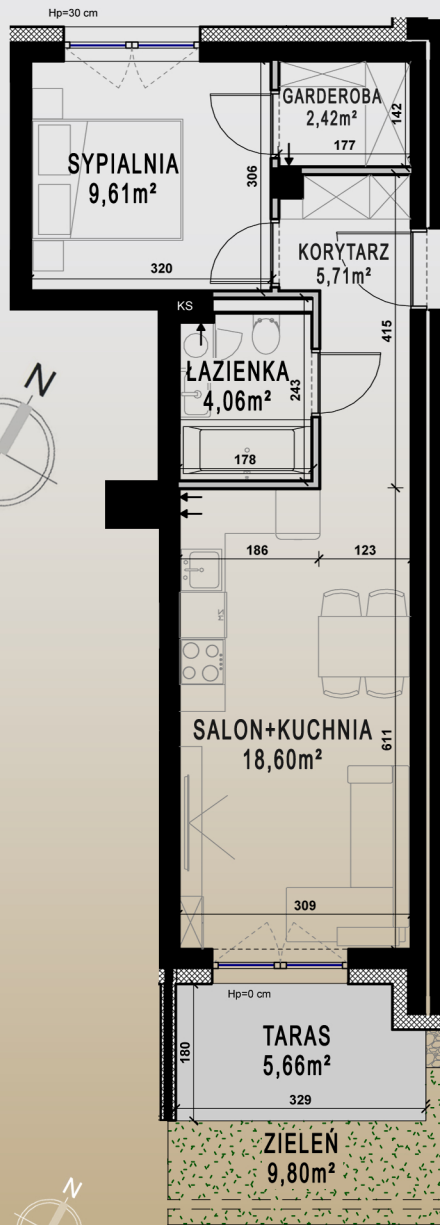

# M8/B

## PARTER

### KLATKA A

SALON+KUCHNIA	18,60m <sup>2</sup>
ŁAZIENKA	4,06m <sup>2</sup>
KORYTARZ	5,71m <sup>2</sup>
SYPIALNIA	9,61m <sup>2</sup>
GARDEROBA	2,42m <sup>2</sup>
<b>SUMA</b>	<b>40,40m<sup>2</sup></b>

TARAS	5,66m <sup>2</sup>
ZIELEŃ	9,80m <sup>2</sup>