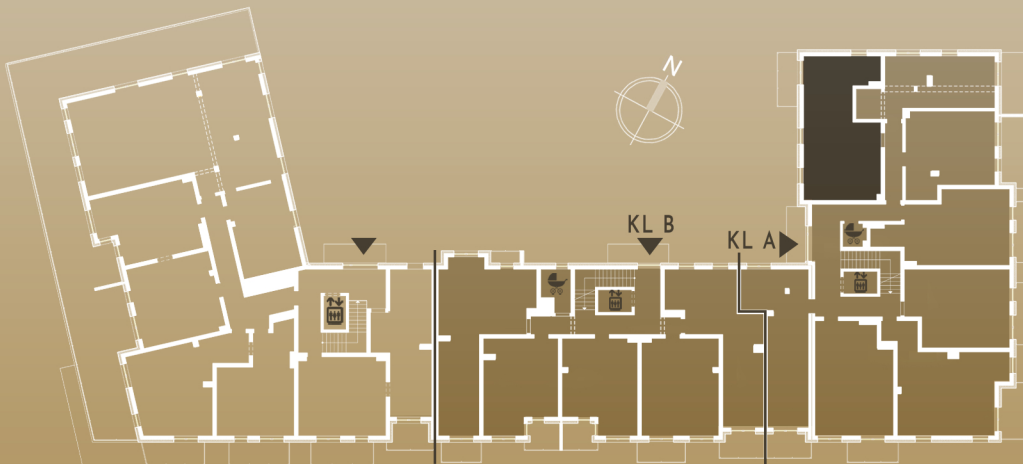

M9/B

PIĘTRO I

KLATKA A

SALON+KUCHNIA	21,86m ²
ŁAZIENKA	4,90m ²
KORYTARZ	8,73m ²
POKÓJ	7,62m ²
SYPIALNIA	10,53m ²
SUMA	53,64m²

POW. BALKONU 6,00m²

ŚCIANY I PIONY BEZ MOŻLIWOŚCI ZMIAN
 ŚCIANY Z MOŻLIWOŚCIĄ ZMIAN

MASURIA

 I Ł A W A

BRYŁA A

BRYŁA B

BRYŁA B