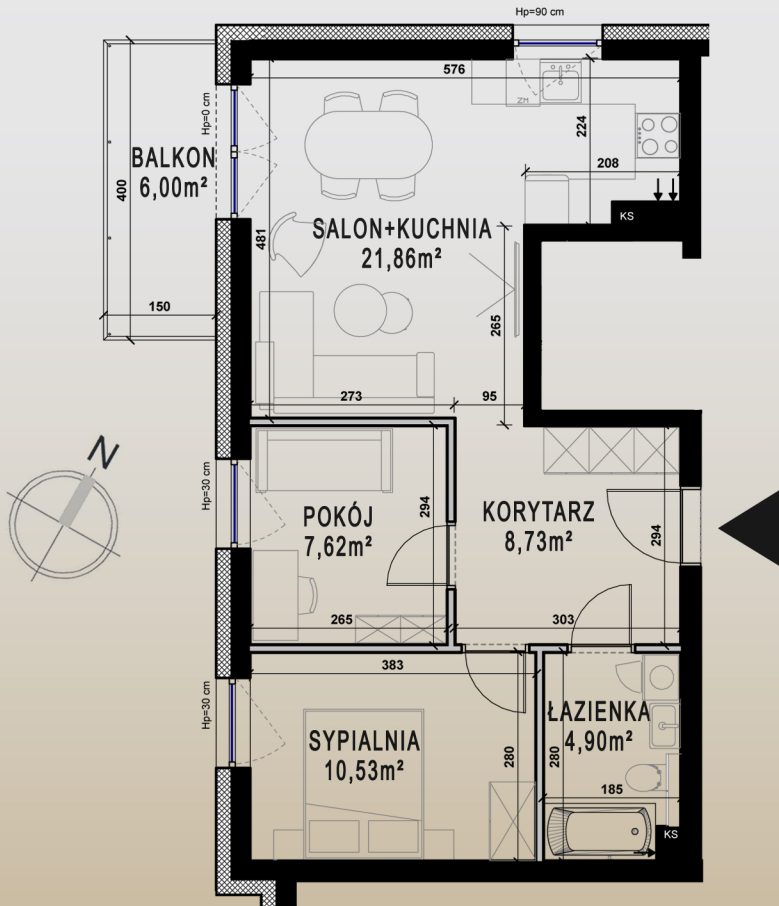

M9/B

PIĘTRO I

KLATKA A

SALON+KUCHNIA	21,86m ²
ŁAZIENKA	4,90m ²
KORYTARZ	8,73m ²
POKÓJ	7,62m ²
SYPIALNIA	10,53m ²
SUMA	53,64m²

POW. BALKONU 6,00m²

ŚCIANY I PIONY BEZ MOŻLIWOŚCI ZMIAN
 ŚCIANY Z MOŻLIWOŚCIĄ ZMIAN